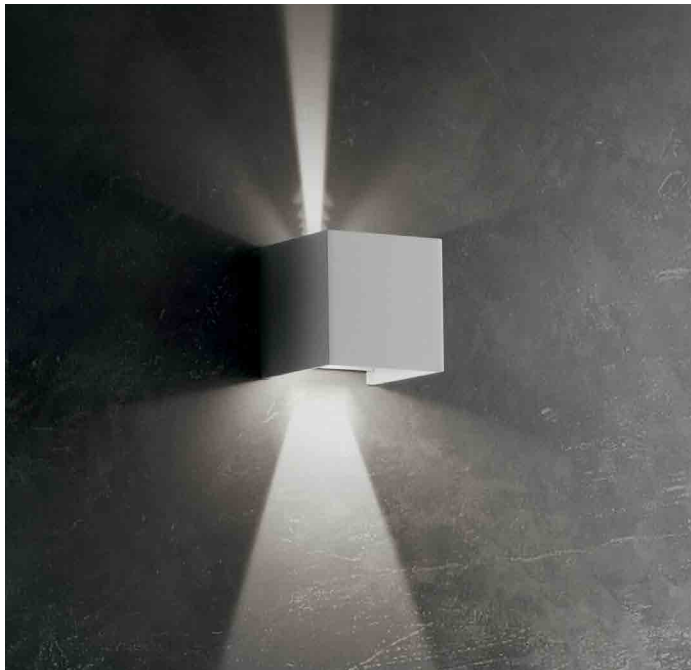

# CUBETTO

PARETE / WALL

LED IP54

AI LIGHTS  
LATTI

Bianco / white

Grigio scuro / dark grey

CODICE / CODE	COLORE BASE / BASE COLOUR
LD0052B3	bianco / white
LD0052G3	grigio scuro / dark grey

## SPECIFICHE GENERALI / GENERAL SPECIFICATIONS

Tipologia di prodotto / product type	parete/ wall
Descrizione / description	lampada con corpo in pressofusione di alluminio verniciato bianco opaco o grigio scuro, fonte luminosa a LED. Fascio luminoso regolabile lamp with a matte white or dark grey painted die-cast aluminium fixture and LED light source. Adjustable light beam  IP54

## DIMENSIONI / DIMENSIONS

Forma / shape	quadrata / squared
Lato / side	100 mm / 3,9 in
Altezza / height	100 mm / 3,9 in