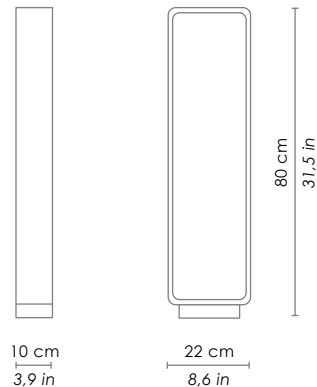

STOLA

TERRA / FLOOR LAMP

LED

IP65

AI LIGHTS
LATTI

Grigio scuro / dark grey

Corten

CODICE / CODE

LD0172G3

LD0172R3

COLORE BASE / BASE COLOUR

grigio scuro / dark grey

corten

SPECIFICHE GENERALI / GENERAL SPECIFICATIONS

Tipologia di prodotto / product type

terra / floor

Descrizione / description

corpo in alluminio verniciato grigio scuro o corten, diffusore in policarbonato e fonte luminosa a LED / a dark grey or corten painted aluminium fixture, a polycarbonate diffuser and a LED light source. **CE** IP65

DIMENSIONI / DIMENSIONS

Forma / shape

rettangolare / rectangular

Lato / side

100 x 220 mm / 3,9 x 8,6 in

Altezza max / max height

800 mm / 31,5 in

SPECIFICHE ILLUMINOTECNICHE / LIGHTING SPECIFICATIONS

Tipo di lampada / lamp type

LED COB

Power LED

10 W

Assorbimento totale / total absorption

11 W

Lumen scheda LED / lumen LED board

645 lm

Temperatura di colore / colour temperature

3000 K

Indice resa cromatica (IRC) / colour rendering index (CRI)

>80

Durata della lampada / lamp life

minimo garantito 3 anni / minimum 3 years guaranteed

SPECIFICHE ELETTRICHE / ELECTRIC SPECIFICATIONS

Driver

incluso / included

Tensione / voltage

220 - 240 V

Frequenza / frequency

50 - 60 Hz

SPECIFICHE FISICHE / PHYSICAL SPECIFICATIONS

Finiture / finishes

parti metalliche verniciate grigio scuro o corten / dark grey or corten painted metal parts.

Diffusore / diffuser

policarbonato / polycarbonate

Dissipazione termica / thermal dissipation

passiva / passive