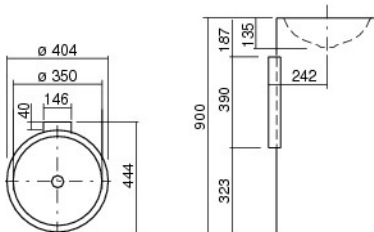

### Eigenschaften

Artikelbezeichnung	WT.RX400K
Artikelnummer	4503000000
Standardfarbe	Weiß
Ausführung	ohne Überlauf, ohne Lotionspenderbohrung, ohne Hahnlochbohrung
Sonderausführung	pflegeleichte Oberfläche, antibakterielle Oberfläche, weitere Farben
Abmessungen	404 x 404 mm
Material	Stahl, innen und außen glasiert
Nettogewicht	16,5 kg
Montage	für den Wandanschluss
Zubehör	

### Ausschreibungstext

Waschtisch, kreisförmig Ø 404 x 900 mm, innen und außen glasiert, Weiß, Beckenmulde zentriert, ohne Hahnlochbohrung, ohne Überlauf, inklusive Wandkonsole, weiß, inklusive Befestigungsset, inklusive Schaftventil verchromt und Siphon