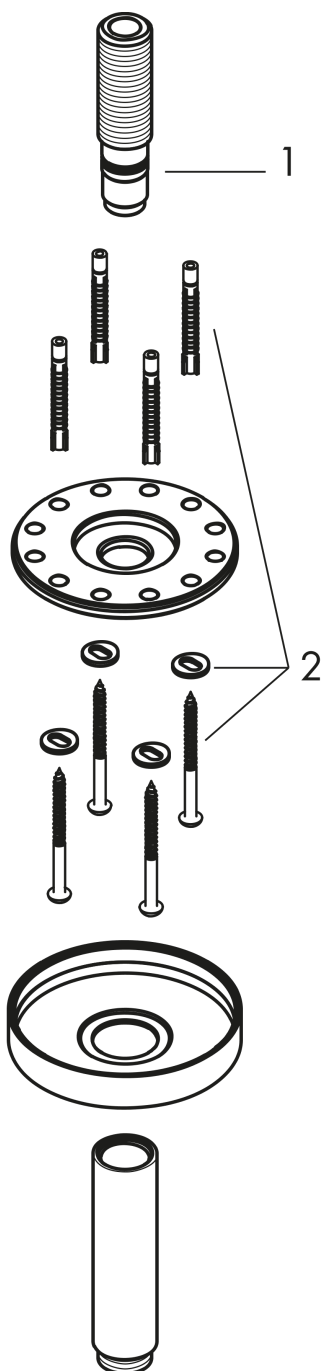

AXOR ShowerSolutions Deckenanschluss 100 mm

Oberflächen: **chrom** Artikelnummer: **26432000**

Beschreibung

Merkmale

- Länge 100 mm
- Material: Messing
- Anschlussgewinde G 1/2
- Anschlussgröße DN15
- ACS 13 ACC LY 526, valide jusqu'au 06.09.2018

Zertifikate

Produktabbildung

Maßzeichnung

AXOR ShowerSolutions
Deckenanschluss 100 mm

Oberflächen: **chrom** Artikelnummer: **26432000**

Explosionszeichnung

Baujahr: >07/17

AXOR ShowerSolutions
Deckenanschluss 100 mm
Oberflächen: **chrom** Artikelnummer: **26432000**

Ersatzteilliste

Baujahr: >07/17

Pos.	Beschreibung	Artikelnummer	PG	VE
1	O-Ring 14x2	98129000	0	1
2	Befestigungsteile	96179000	0	1