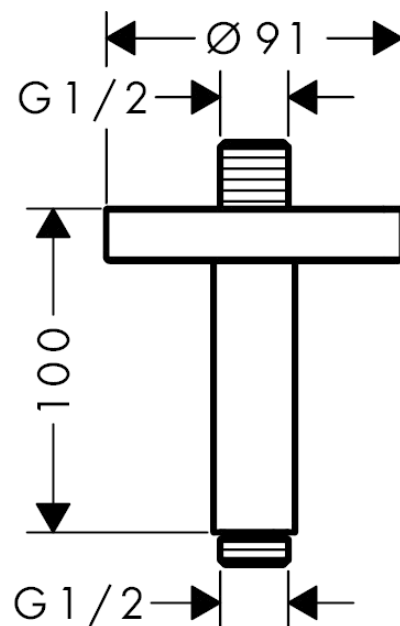

AXOR ShowerSolutions Deckenanschluss 100 mm

Oberflächen: **chrom** Artikelnummer: **26432000**

Beschreibung

Merkmale

- Länge 100 mm
- Material: Messing
- Anschlussgewinde G 1/2
- Anschlussgröße DN15
- ACS 13 ACC LY 526, valide jusqu'au 06.09.2018

Zertifikate

Produktabbildung

Maßzeichnung

AXOR ShowerSolutions
Deckenanschluss 100 mm

Oberflächen: **chrom** Artikelnummer: **26432000**

Explosionszeichnung

Baujahr: >07/17

AXOR ShowerSolutions
Deckenanschluss 100 mm
Oberflächen: **chrom** Artikelnummer: **26432000**

Ersatzteilliste

Baujahr: >07/17

Pos.	Beschreibung	Artikelnummer	PG	VE
1	O-Ring 14x2	98129000	0	1
2	Befestigungsteile	96179000	0	1