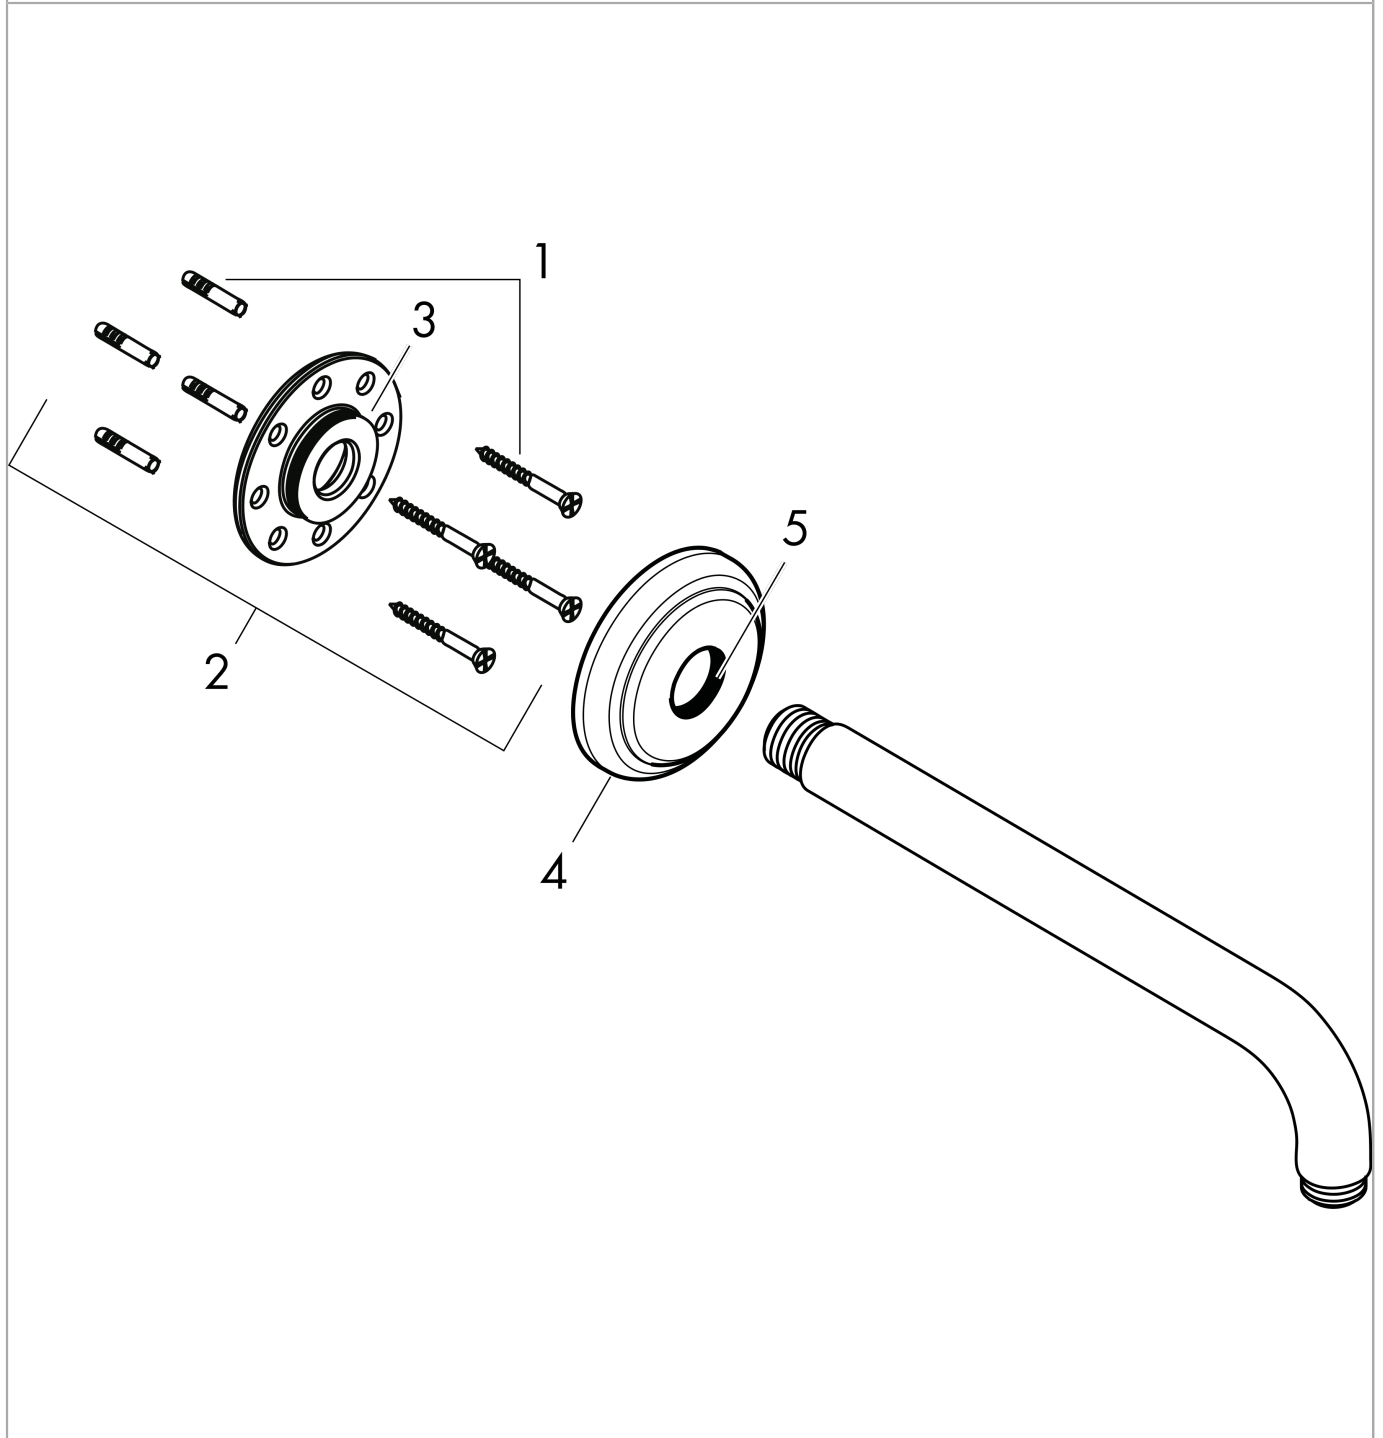

AXOR Montreux

Brausearm 389 mm Classic

Oberflächen: **brushed nickel**

Artikelnummer: **27348820**

Beschreibung

Merkmale

- Rosette, Wandbefestigungsplatte
- Wandmontage
- Ausführung: 90° Winkel
- Anschlussgewinde G 1/2

Produktabbildung

Maßzeichnung

AXOR Montreux
Brausearm 389 mm Classic
Oberflächen: **brushed nickel** Artikelnummer: **27348820**

Explosionszeichnung

Baujahr: >04/17

AXOR Montreux
Brausearm 389 mm Classic
 Oberflächen: **brushed nickel** Artikelnummer: **27348820**

Ersatzteilliste

Baujahr: >04/17

Pos.	Beschreibung	Artikelnummer	PG	VE
1	Befestigungsteile	40916000	0	1
2	Befestigungssatz	95208000	0	1
3	O-Ring 34x2	98383000	0	1
4	Rosette Ø 80 mm	93145820	0	1
5	O-Ring 22x2	98185000	0	1