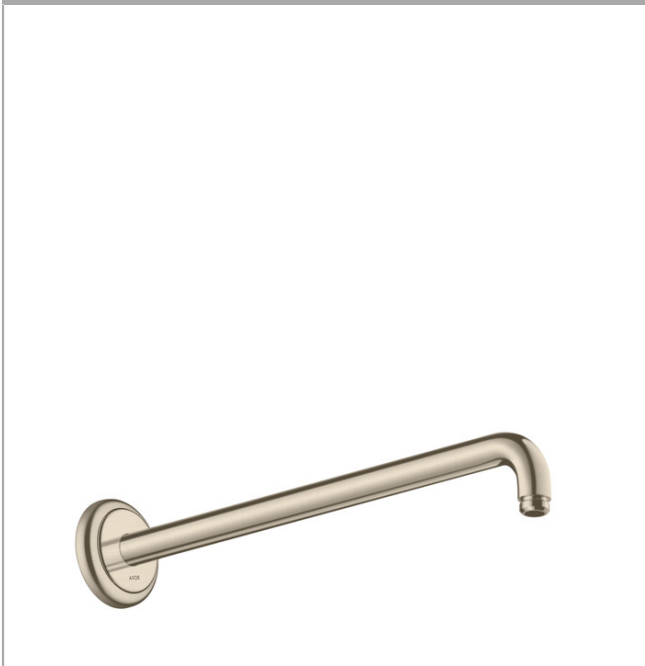

AXOR Montreux

Brausearm 389 mm Classic

Oberflächen: **brushed nickel**

Artikelnummer: **27348820**

Beschreibung

Merkmale

- Rosette, Wandbefestigungsplatte
- Wandmontage
- Ausführung: 90° Winkel
- Anschlussgewinde G 1/2

Produktabbildung

Maßzeichnung

AXOR Montreux
Brausearm 389 mm Classic
Oberflächen: **brushed nickel** Artikelnummer: **27348820**

Explosionszeichnung

Baujahr: >04/17

AXOR Montreux
Brausearm 389 mm Classic
 Oberflächen: **brushed nickel** Artikelnummer: **27348820**

Ersatzteilliste

Baujahr: >04/17

Pos.	Beschreibung	Artikelnummer	PG	VE
1	Befestigungsteile	40916000	0	1
2	Befestigungssatz	95208000	0	1
3	O-Ring 34x2	98383000	0	1
4	Rosette Ø 80 mm	93145820	0	1
5	O-Ring 22x2	98185000	0	1