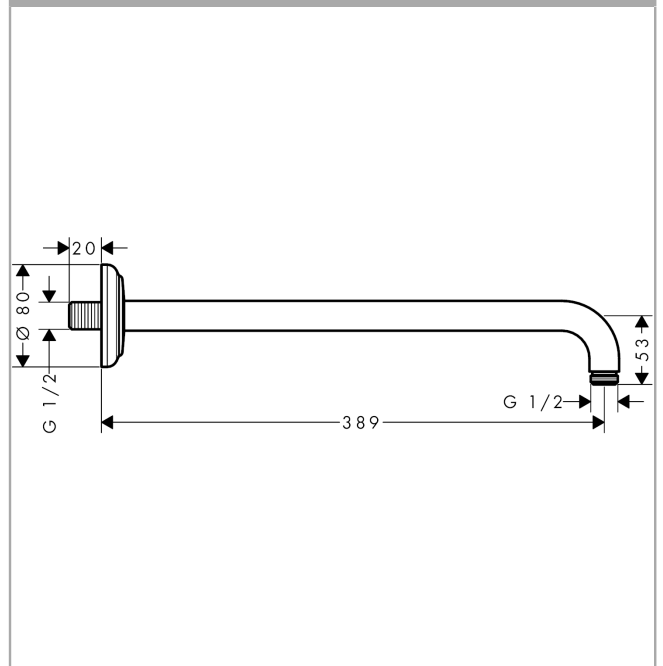

AXOR Montreux

Brausearm 389 mm Classic

Oberflächen: **brushed nickel**

Artikelnummer: **27348820**

Beschreibung

Merkmale

- Rosette, Wandbefestigungsplatte
- Wandmontage
- Ausführung: 90° Winkel
- Anschlussgewinde G 1/2

Produktabbildung

Maßzeichnung

AXOR Montreux
Brausearm 389 mm Classic
Oberflächen: **brushed nickel** Artikelnummer: **27348820**

Explosionszeichnung

Baujahr: >04/17

AXOR Montreux
Brausearm 389 mm Classic
 Oberflächen: **brushed nickel** Artikelnummer: **27348820**

Ersatzteilliste

Baujahr: >04/17

Pos.	Beschreibung	Artikelnummer	PG	VE
1	Befestigungsteile	40916000	0	1
2	Befestigungssatz	95208000	0	1
3	O-Ring 34x2	98383000	0	1
4	Rosette Ø 80 mm	93145820	0	1
5	O-Ring 22x2	98185000	0	1