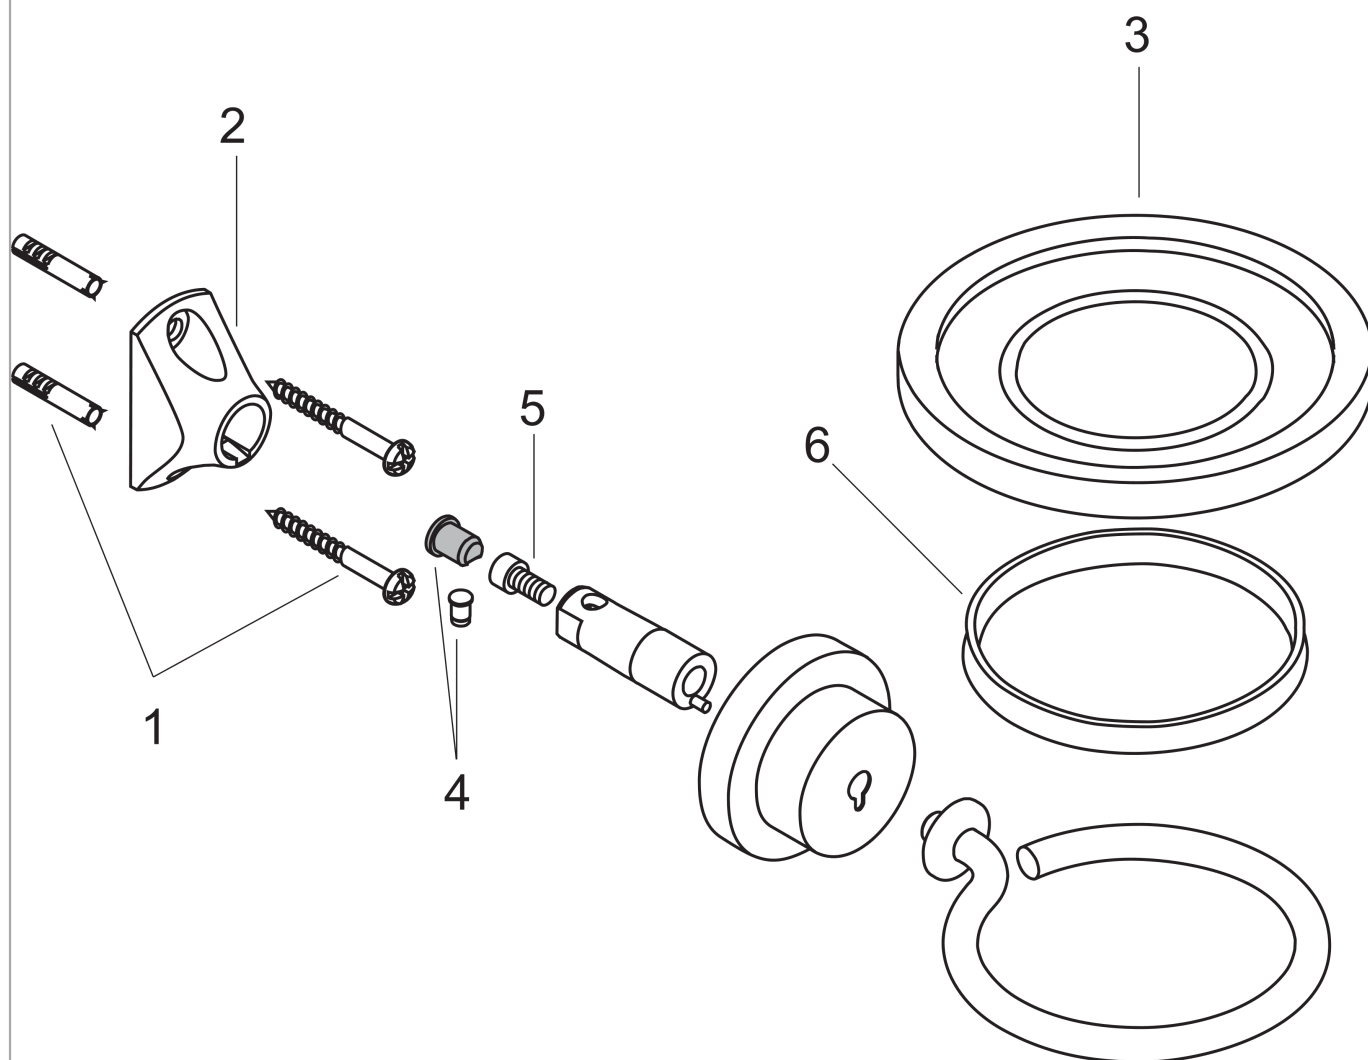

AXOR Citterio
Seifenschale
Oberflächen: **chrom** Artikelnummer: **41733000**

Explosionszeichnung

Baujahr: >04/03

**AXOR Citterio
Seifenschale**

Oberflächen: **chrom** Artikelnummer: **41733000**

Ersatzteilliste

Baujahr: >04/03

Pos.	Beschreibung	Artikelnummer	PG	VE
1	Befestigungsteile	40915000	0	1
2	Halteelement	96341000	0	1
3	Seifenschale	41593000	0	1
4	Stift	97546000	0	1
5	Zylinderschraube M4x10	97661000	0	1
6	Kunststoffring	97591000	0	1