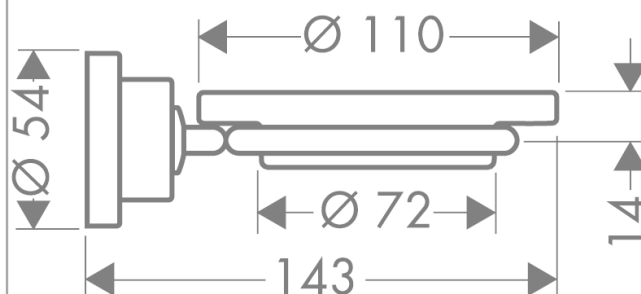

### Beschreibung

#### Merkmale

- Material: Kristallglas
- Material Halteelement: Metall
- Wandmontage

### Maßzeichnung

**AXOR Citterio**  
**Seifenschale**  
Oberflächen: **chrom** Artikelnummer: **41733000**