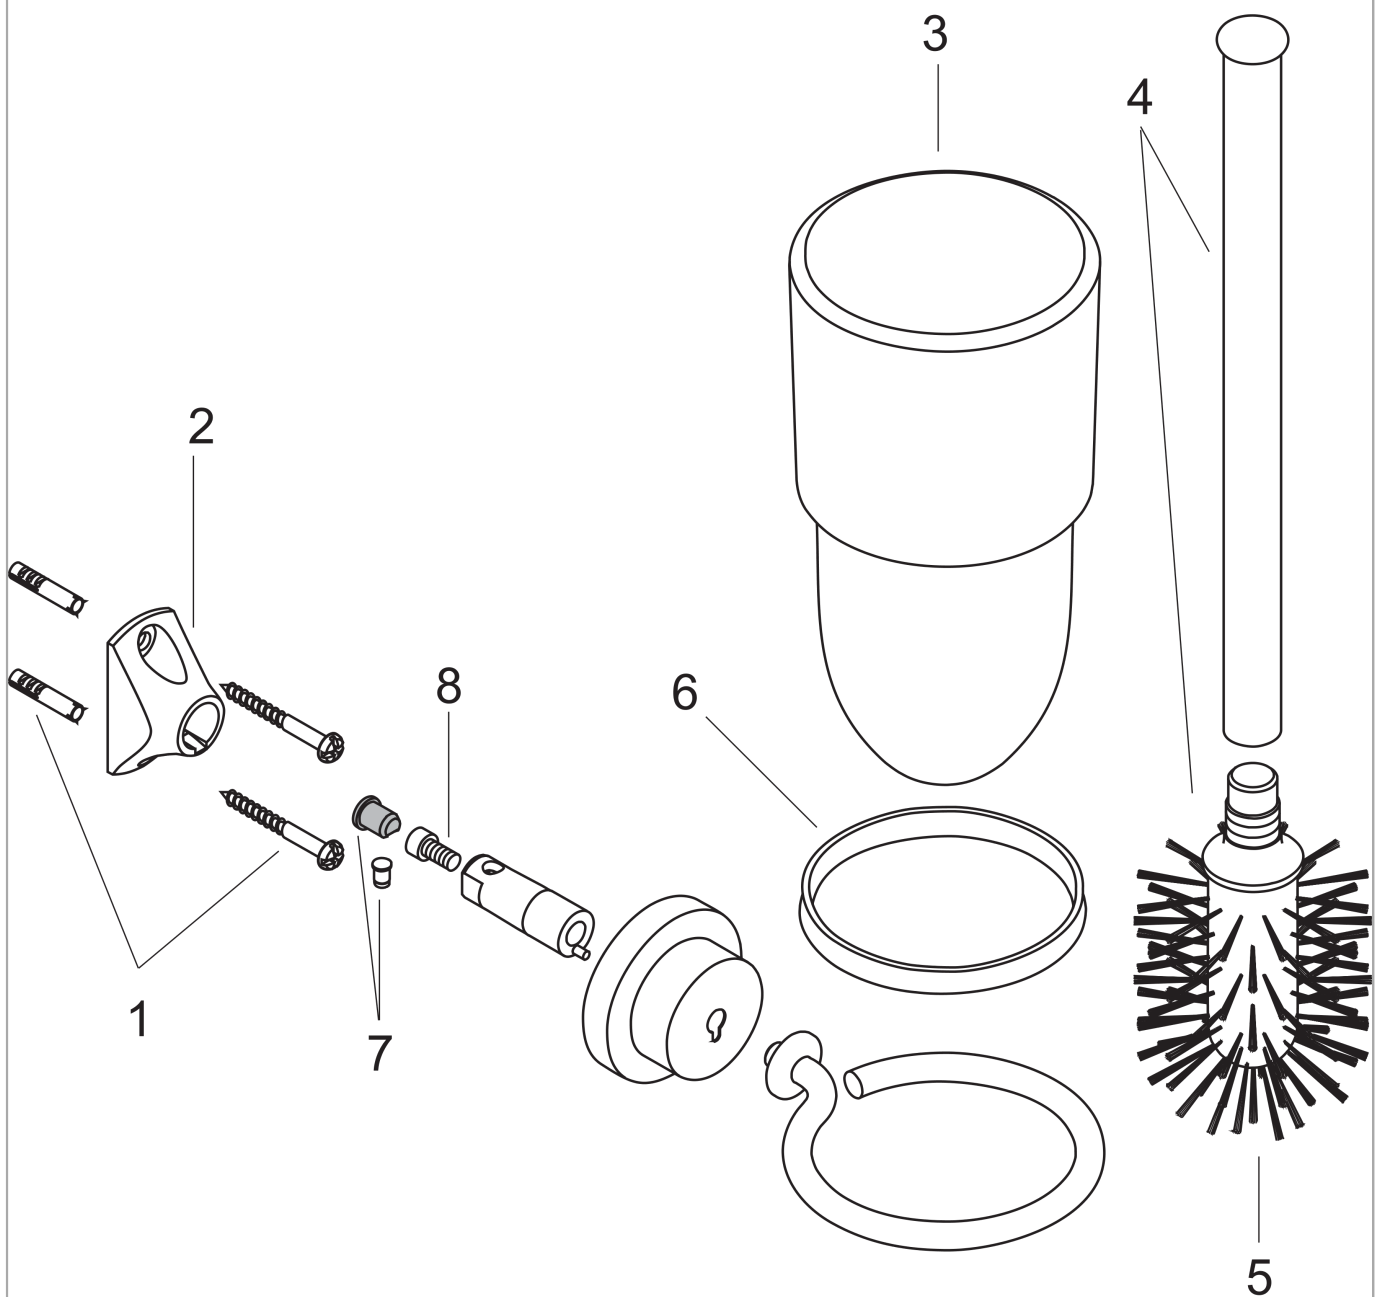

## Produktabbildung

## Maßzeichnung

**AXOR Citterio**  
**WC Bürstenhalter Wandversion**  
Oberflächen: **chrom** Artikelnummer: **41735000**

## Explosionszeichnung

Baujahr: >04/03

**AXOR Citterio**  
**WC Bürstenhalter Wandversion**  
 Oberflächen: **chrom** Artikelnummer: **41735000**

## Ersatzteilliste

Baujahr: >04/03

Pos.	Beschreibung	Artikelnummer	PG	VE
1	Befestigungsteile	40915000	0	1
2	Halteelement	96341000	0	1
3	Glaseinsatz	41085000	0	1
4	Stiel mit Bürste	40089000	0	1
5	WC-Bürste weiß	40088000	0	1
6	Kunststoffring	97591000	0	1
7	Stift	97546000	0	1
8	Zylinderschraube M4x10	97661000	0	1