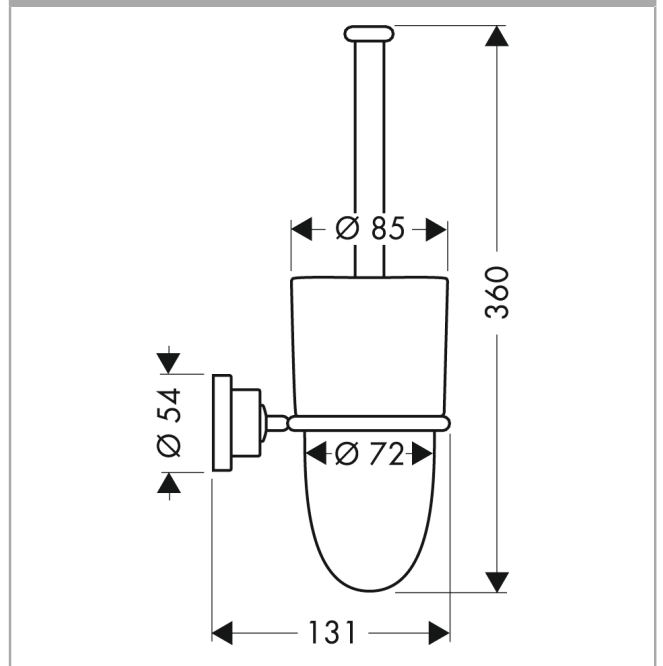

**AXOR Citterio**  
**WC Bürstenhalter Wandversion**  
Oberflächen: **chrom** Artikelnummer: **41735000**

### Merkmale

- Lieferumfang: Bürste, Becher
- Material: Kristallglas
- Material Halteelement: Metall
- Wandmontage

## Maßzeichnung

**AXOR Citterio**  
**WC Bürstenhalter Wandversion**  
Oberflächen: **chrom** Artikelnummer: **41735000**

## Explosionszeichnung

Baujahr: >04/03

**AXOR Citterio**  
**WC Bürstenhalter Wandversion**  
 Oberflächen: **chrom** Artikelnummer: **41735000**