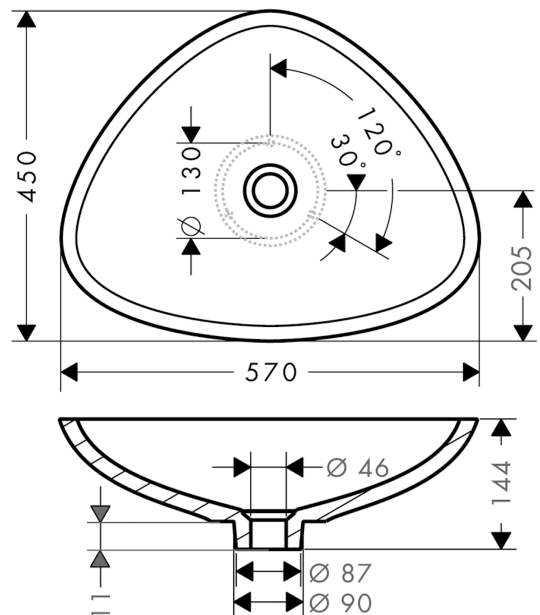

**AXOR Massaud
Waschschüssel 600 mm**

Oberflächen: **alpinweiß** Artikelnummer: **42305000**

Beschreibung

Merkmale

- Aufsatzbecken
- nur in Verbindung mit Waschtischarmaturen ohne Zugstange
- aus Mineralguss mit Gelcoat
- Bohrschablone beachten
- CE
- TÜV geprüft
- TÜV B 15 01 14237 081

Zertifikate

Produktabbildung

Maßzeichnung

AXOR Massaud
Waschschüssel 600 mm
Oberflächen: **alpinweiß** Artikelnummer: **42305000**

Explosionszeichnung

Baujahr: >07/06

AXOR Massaud
Waschschüssel 600 mm
Oberflächen: **alpinweiß** Artikelnummer: **42305000**

Ersatzteilliste

Baujahr: >07/06

Pos.	Beschreibung	Artikelnummer	PG	VE
1	Befestigungssatz	95182000	0	1