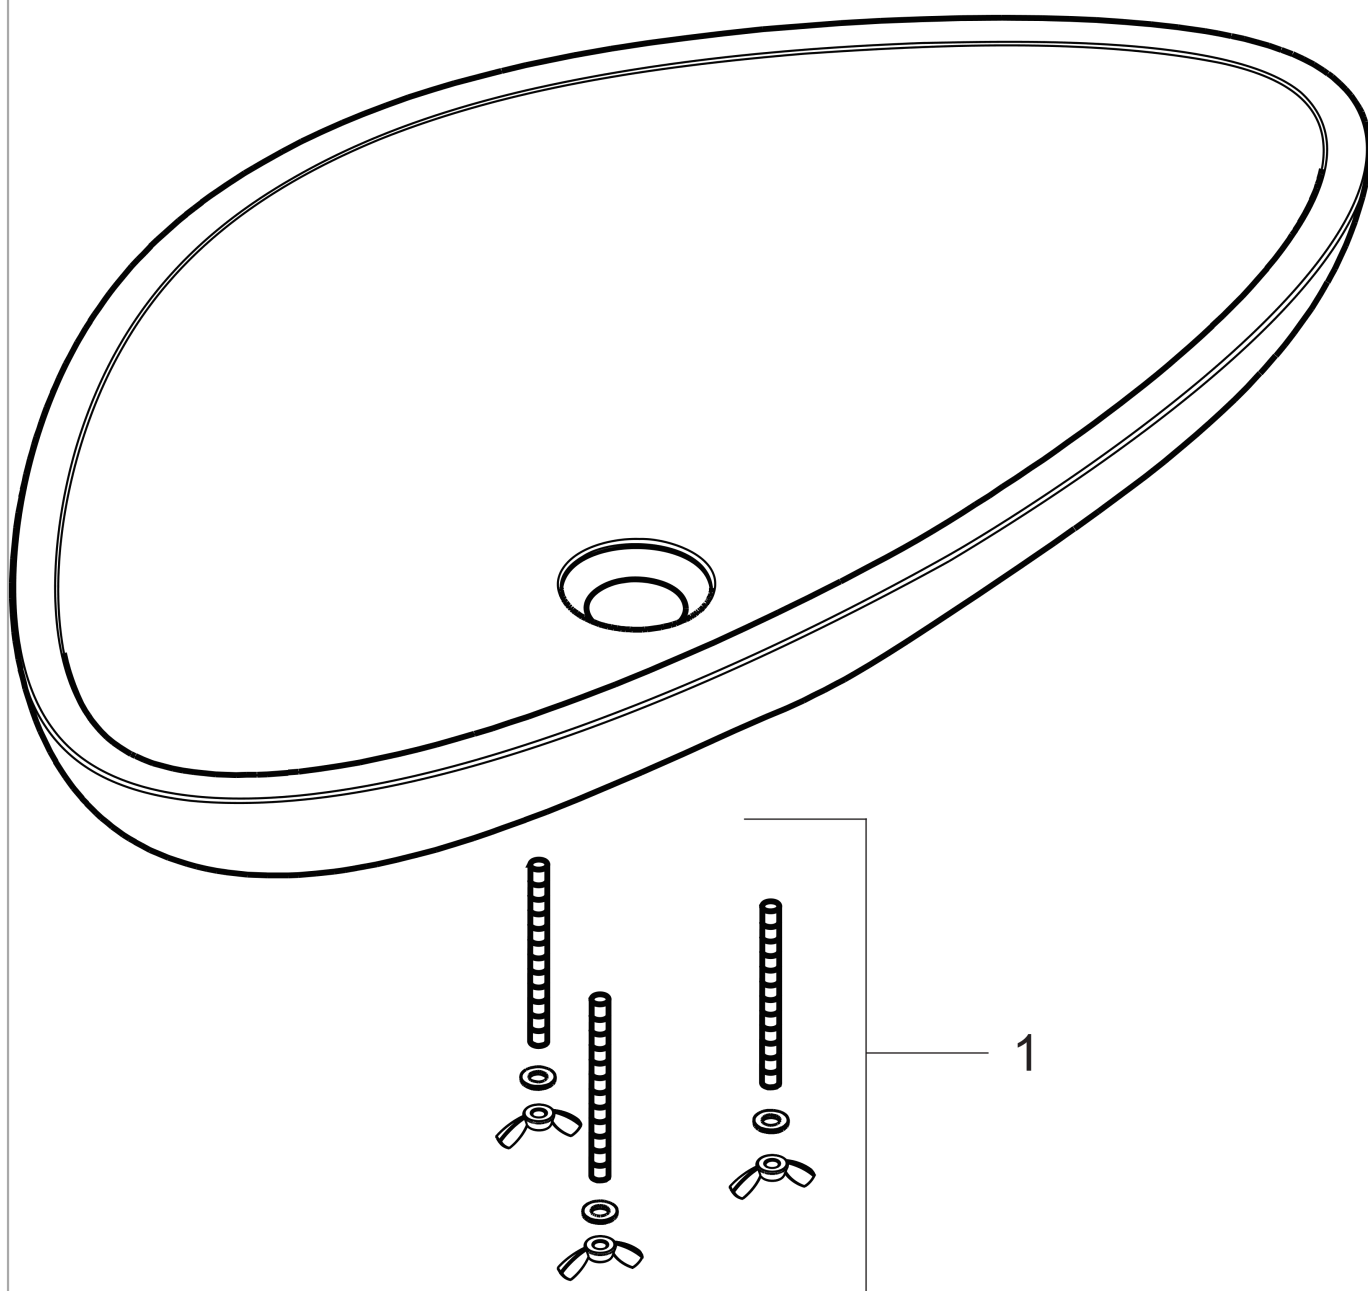

**AXOR Massaud
Waschschüssel 600 mm**

Oberflächen: **alpinweiß** Artikelnummer: **42305000**

Beschreibung

Merkmale

- Aufsatzbecken
- nur in Verbindung mit Waschtischarmaturen ohne Zugstange
- aus Mineralguss mit Gelcoat
- Bohrschablone beachten
- CE
- TÜV geprüft
- TÜV B 15 01 14237 081

Zertifikate

Produktabbildung

Maßzeichnung

AXOR Massaud
Waschschüssel 600 mm
Oberflächen: **alpinweiß** Artikelnummer: **42305000**

Explosionszeichnung

Baujahr: >07/06

AXOR Massaud
Waschschüssel 600 mm
Oberflächen: **alpinweiß** Artikelnummer: **42305000**

Ersatzteilliste

Baujahr: >07/06

Pos.	Beschreibung	Artikelnummer	PG	VE
1	Befestigungssatz	95182000	0	1