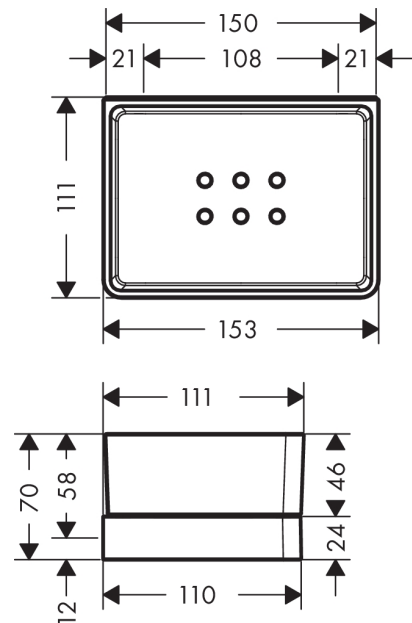

AXOR Universal Accessories

Ablage, für Dusche

Oberflächen: **chrom** Artikelnummer: **42802000**

Beschreibung

Merkmale

- für Dusche geeignet
- Material: Glas, Metall
- Bohrabstand 108 mm
- Wandmontage
- bei Installation auf einer Reling ist das Adapterset # 42870000 erforderlich
- mit Ablauflöcher

Designpreise

Produktabbildung

Maßzeichnung

AXOR Universal Accessories

Ablage, für Dusche

Oberflächen: **chrom** Artikelnummer: **42802000**

Explosionszeichnung

Baujahr: >11/14

AXOR Universal Accessories

Ablage, für Dusche

Oberflächen: **chrom** Artikelnummer: **42802000**

Ersatzteilliste

Baujahr: >11/14

Pos.	Beschreibung	Artikelnummer	PG	VE
1	Seifenschale	92423000	0	1
2	Halteelement	92424000	0	1
3	Befestigungsteile	92841000	0	1
4	Excenterbuchse	97604000	0	1
5	Abdeckung	92427000	0	1
a	Abdeckung	42890000	0	1
b	Adapter Set	42870000	0	1
c	Befestigungssatz für zweiseitige Glasmontage	42841000	0	1