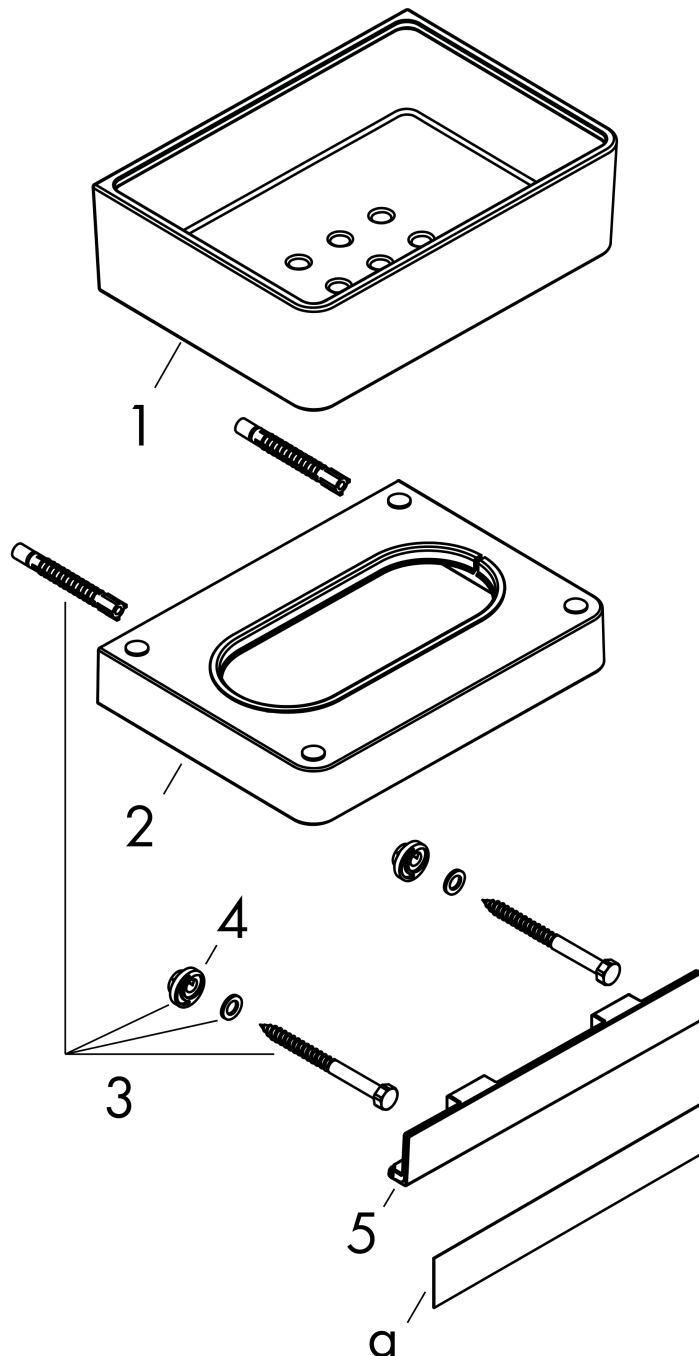

AXOR Universal Accessories

Ablage, für Dusche

Oberflächen: **chrom** Artikelnummer: **42802000**

Beschreibung

Merkmale

- für Dusche geeignet
- Material: Glas, Metall
- Bohrabstand 108 mm
- Wandmontage
- bei Installation auf einer Reling ist das Adapterset # 42870000 erforderlich
- mit Ablauflöcher

Designpreise

Produktabbildung

Maßzeichnung

AXOR Universal Accessories

Ablage, für Dusche

Oberflächen: **chrom** Artikelnummer: **42802000**

Explosionszeichnung

Baujahr: >11/14

AXOR Universal Accessories

Ablage, für Dusche

Oberflächen: **chrom** Artikelnummer: **42802000**

Ersatzteilliste

Baujahr: >11/14

Pos.	Beschreibung	Artikelnummer	PG	VE
1	Seifenschale	92423000	0	1
2	Halteelement	92424000	0	1
3	Befestigungsteile	92841000	0	1
4	Excenterbuchse	97604000	0	1
5	Abdeckung	92427000	0	1
a	Abdeckung	42890000	0	1
b	Adapter Set	42870000	0	1
c	Befestigungssatz für zweiseitige Glasmontage	42841000	0	1