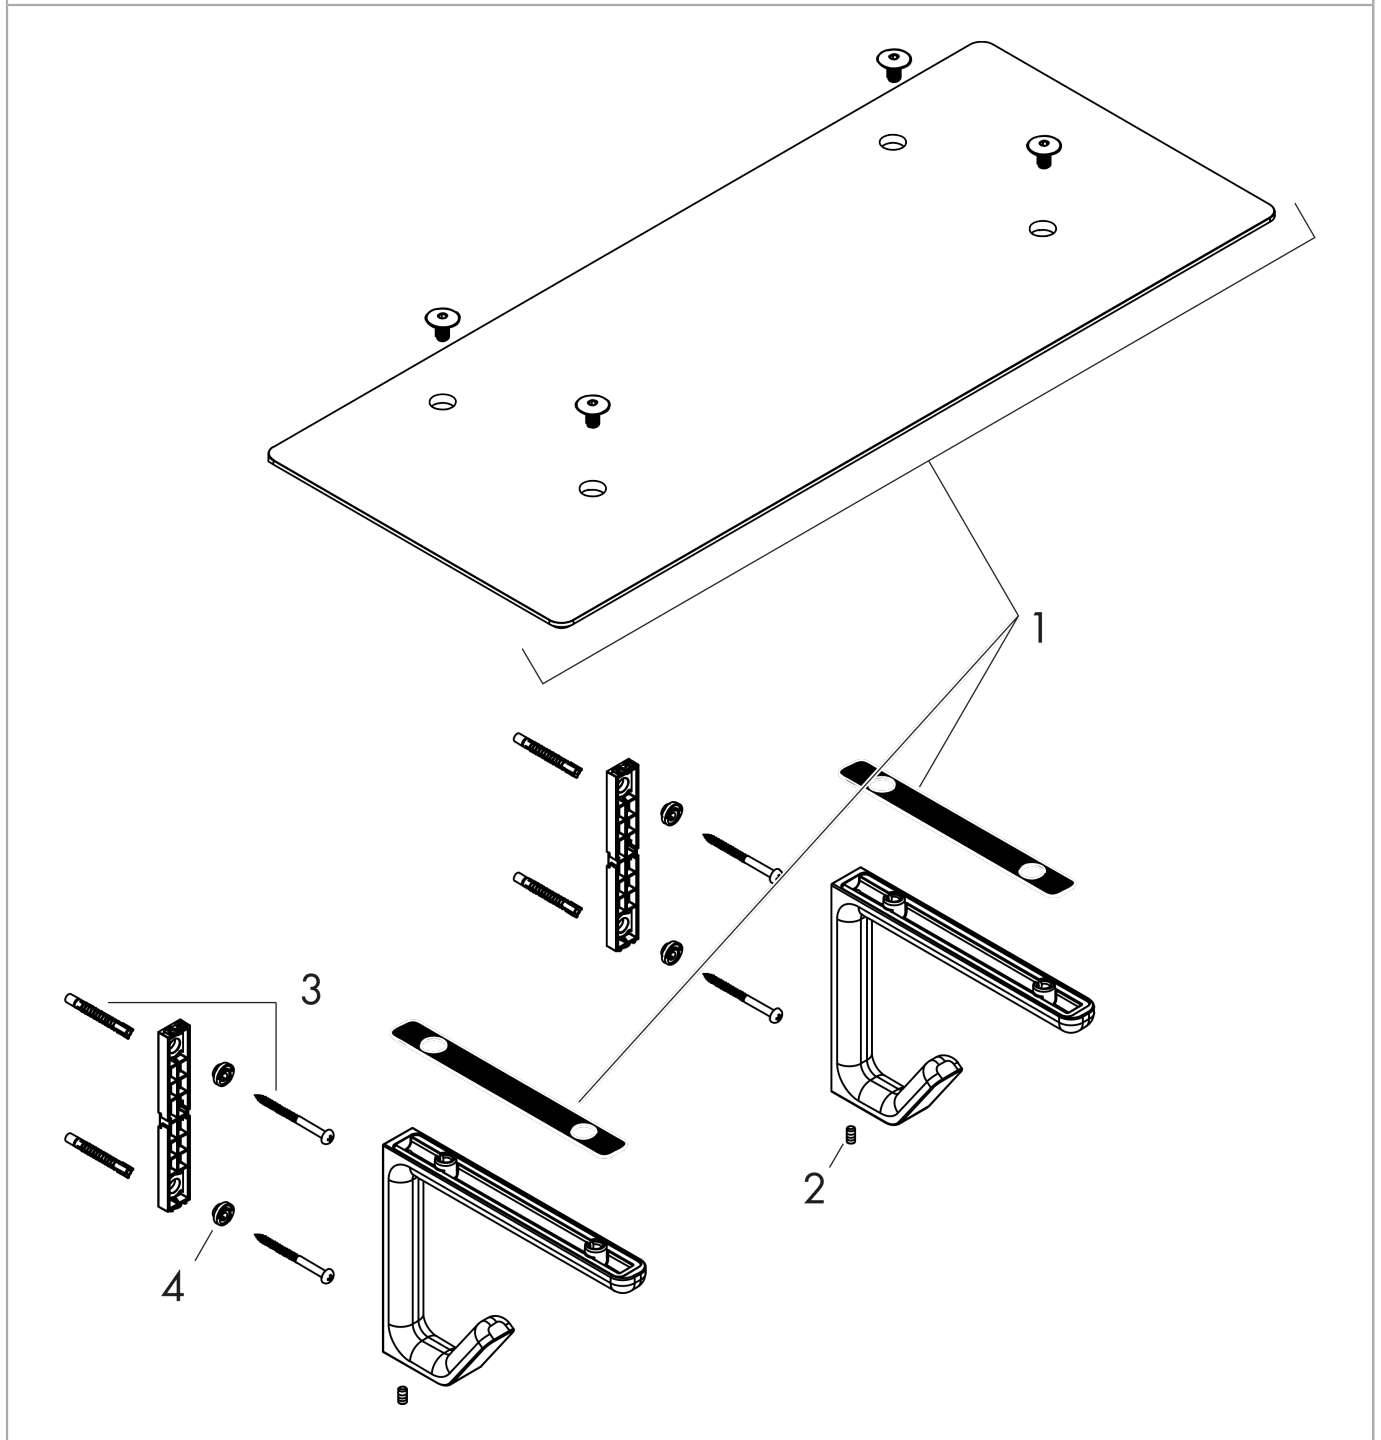

AXOR Universal Accessories

Badetuchablage

Oberflächen: **chrom** Artikelnummer: **42842000**

Beschreibung

Merkmale

- Dicke des Glases: 6 mm
- Durchmesser Bohrloch: 6 mm
- Lieferumfang: Bohrschablone
- Material: Glas, Metall
- Länge 600 mm
- Wandmontage
- zum Aufhängen von Bademänteln

Produktabbildung

Maßzeichnung

AXOR Universal Accessories

Badetuchablage

Oberflächen: **chrom** Artikelnummer: **42842000**

Explosionszeichnung

Baujahr: >06/17

AXOR Universal Accessories

Badetuchablage

Oberflächen: **chrom** Artikelnummer: **42842000**

Ersatzteilliste

Baujahr: >06/17

Pos.	Beschreibung	Artikelnummer	PG	VE
1	Glasablage	93219000	0	1
2	Madenschraube M5x10	97672000	0	1
3	Befestigungsteile	40915000	0	1
4	Excenterbuchse	97604000	0	1