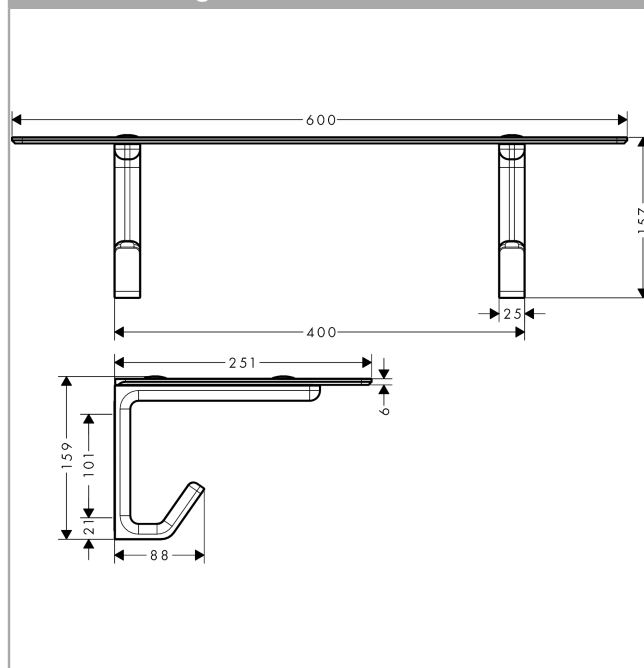

AXOR Universal Accessories

Badetuchablage

Oberflächen: **chrom** Artikelnummer: **42842000**

Beschreibung

Merkmale

- Dicke des Glases: 6 mm
- Durchmesser Bohrloch: 6 mm
- Lieferumfang: Bohrschablone
- Material: Glas, Metall
- Länge 600 mm
- Wandmontage
- zum Aufhängen von Bademänteln

Produktabbildung

Maßzeichnung

AXOR Universal Accessories

Badetuchablage

Oberflächen: **chrom** Artikelnummer: **42842000**

Explosionszeichnung

Baujahr: >06/17

AXOR Universal Accessories

Badetuchablage

Oberflächen: **chrom** Artikelnummer: **42842000**

Ersatzteilliste

Baujahr: >06/17

Pos.	Beschreibung	Artikelnummer	PG	VE
1	Glasablage	93219000	0	1
2	Madenschraube M5x10	97672000	0	1
3	Befestigungsteile	40915000	0	1
4	Excenterbuchse	97604000	0	1