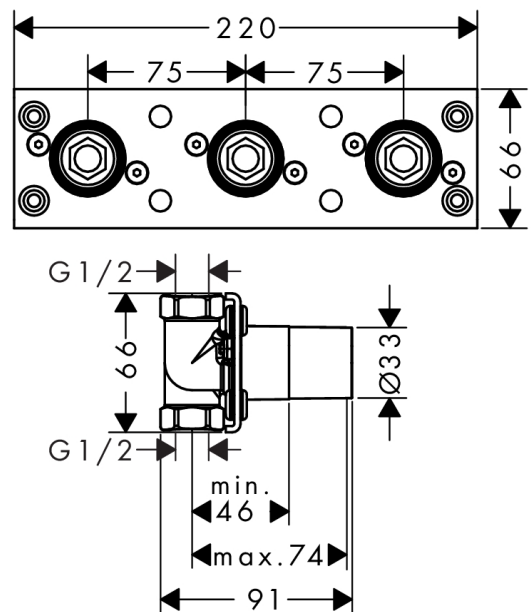

Grundkörper für Thermostat 800 für Auf-/ Unterputzmontage 2 Verbraucher
Oberflächen: k.a. Artikelnummer: 45442180

Beschreibung

Merkmale

- Anschlussgewinde G 1/2
- passend für Thermostat 800 für Auf-/Unterputz
- schallentkoppelte Montage
- Anschlussgröße: G 1/2

Produktabbildung

Maßzeichnung

Grundkörper für Thermostat 800 für Auf-/ Unterputzmontage 2 Verbraucher
Oberflächen: k.a. Artikelnummer: 45442180

Explosionszeichnung

Baujahr: >10/17

Grundkörper für Thermostat 800 für Auf-/ Unterputzmontage 2 Verbraucher
Oberflächen: k.a. Artikelnummer: **45442180**

Ersatzteilliste

Baujahr: >10/17

Pos.	Beschreibung	Artikelnummer	PG	VE
1	O-Ring 18x2	98181000	0	1