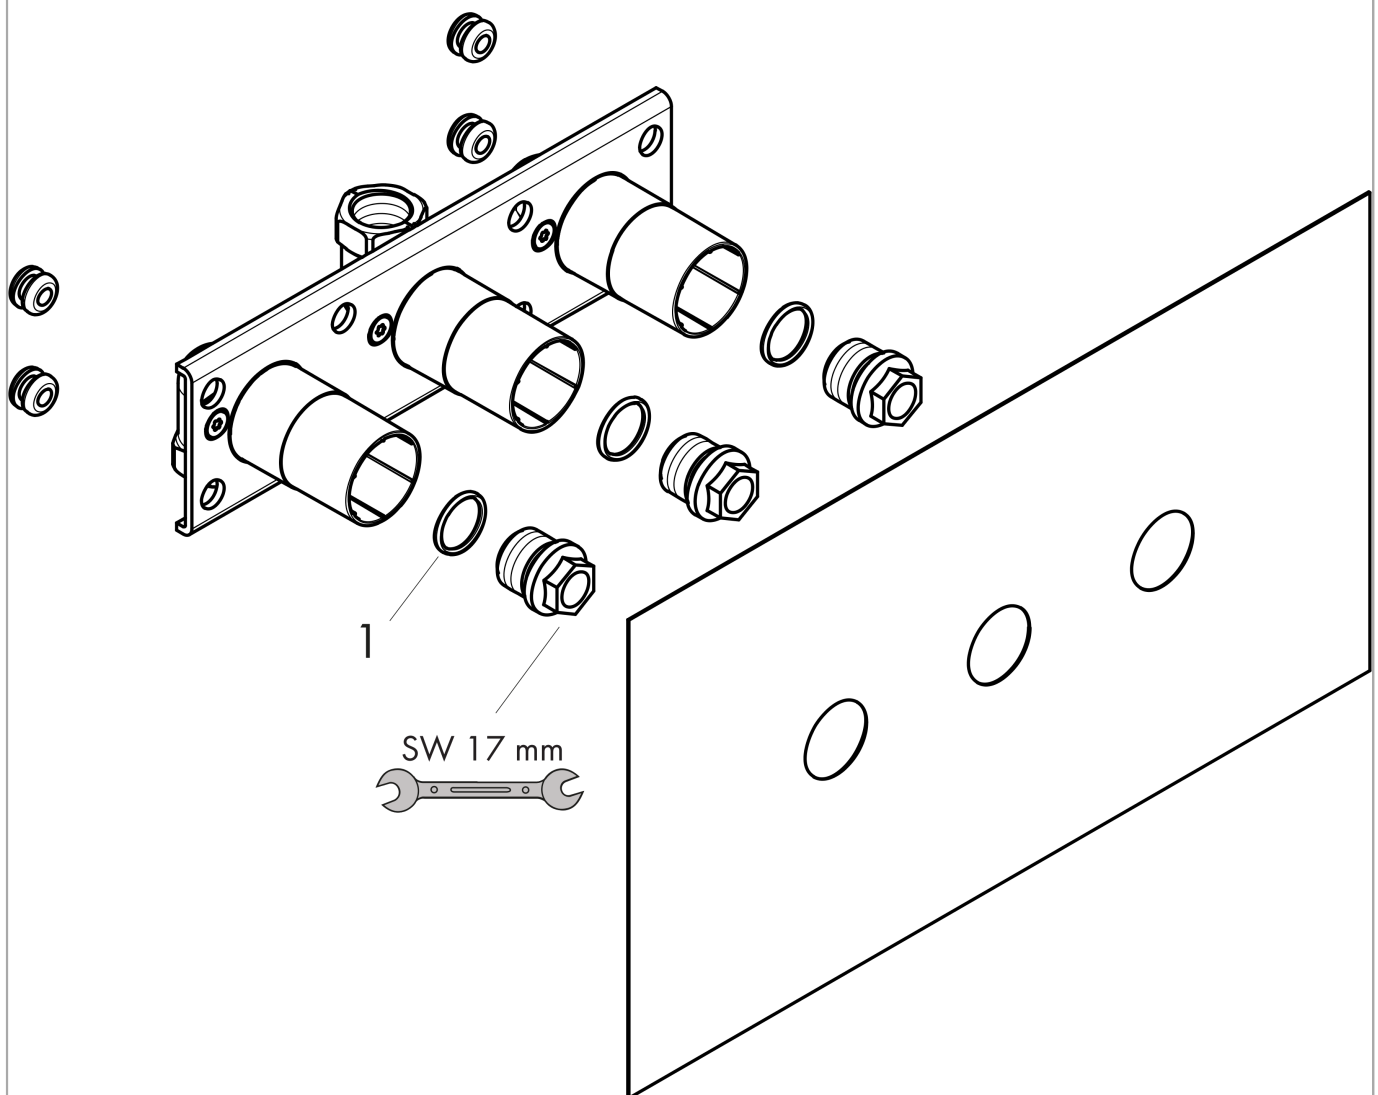

Grundkörper für Thermostat 800 für Auf-/ Unterputzmontage 2 Verbraucher
Oberflächen: k.a. Artikelnummer: 45442180

Beschreibung

Merkmale

- Anschlussgewinde G 1/2
- passend für Thermostat 800 für Auf-/Unterputz
- schallentkoppelte Montage
- Anschlussgröße: G 1/2

Produktabbildung

Maßzeichnung

Grundkörper für Thermostat 800 für Auf-/ Unterputzmontage 2 Verbraucher
Oberflächen: k.a. Artikelnummer: 45442180

Explosionszeichnung

Baujahr: >10/17

Grundkörper für Thermostat 800 für Auf-/ Unterputzmontage 2 Verbraucher
Oberflächen: k.a. Artikelnummer: **45442180**

Ersatzteilliste

Baujahr: >10/17

Pos.	Beschreibung	Artikelnummer	PG	VE
1	O-Ring 18x2	98181000	0	1