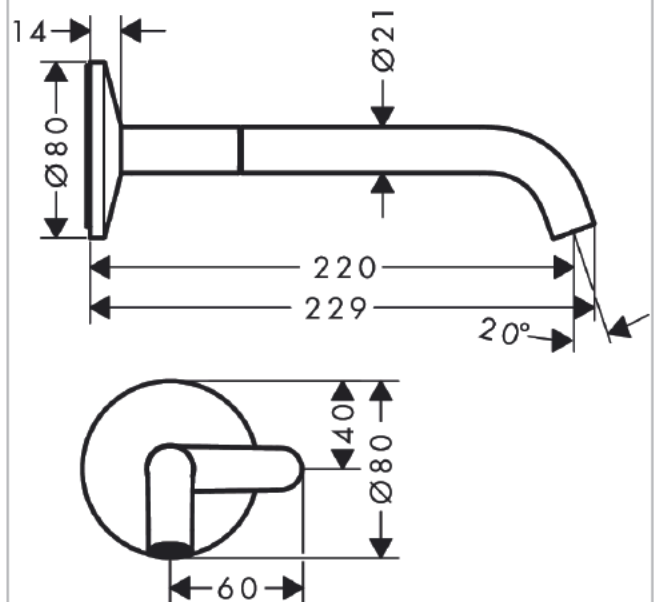

AXOR One

Waschtischmischer Unterputz für Wandmontage Select mit Auslauf 220 mm

Oberflächen: **Mattschwarz** Artikelnummer: **48112670**

Merkmale

- Besteht aus: Waschtischmischer Unterputz für Wandmontage, Ablaufgarnitur
- Ausladung 220 mm
- Strahlart: Normalstrahl
- maximale Durchflussmenge bei 3 bar: 5,3 l/min
- Select Kartusche mit Temperaturverstellung
- für Durchlauferhitzer geeignet
- unverschleißbare Ablaufgarnitur
- Anschlussart: Grundkörper
- Griff rechts oder links positionierbar

Technologie

Produktabbildung

Maßzeichnung

AXOR One

Waschtischmischer Unterputz für Wandmontage Select mit Auslauf 220 mm

Oberflächen: **Mattschwarz** Artikelnummer: **48112670**

Durchflussdiagramm