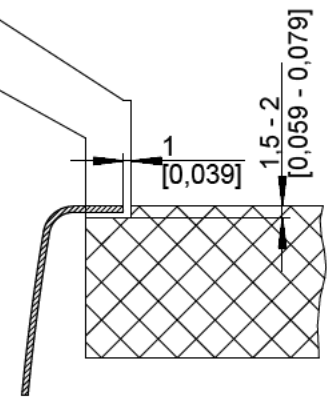

mm
[inch]

Einbau von Oben
Inset installation
Montage par dessus

BLANCO

M 1:5

BLANCO ETAGON 500-IF/A

Änderungen vorbehalten. Aktuellste Version im Internet.
Subject to modifications. Latest version on the internet.
Sous réserve de modification. Version actuelle disponible sur internet.

mm
[inch]

Flächenbündiger Einbau
Flush-mounted installation
Montage affleurant

BLANCO

M 1:5

BLANCO ETAGON 500-IF/A

Änderungen vorbehalten. Aktuellste Version im Internet.
Subject to modifications. Latest version on the internet.
Sous réserve de modification. Version actuelle disponible sur internet.