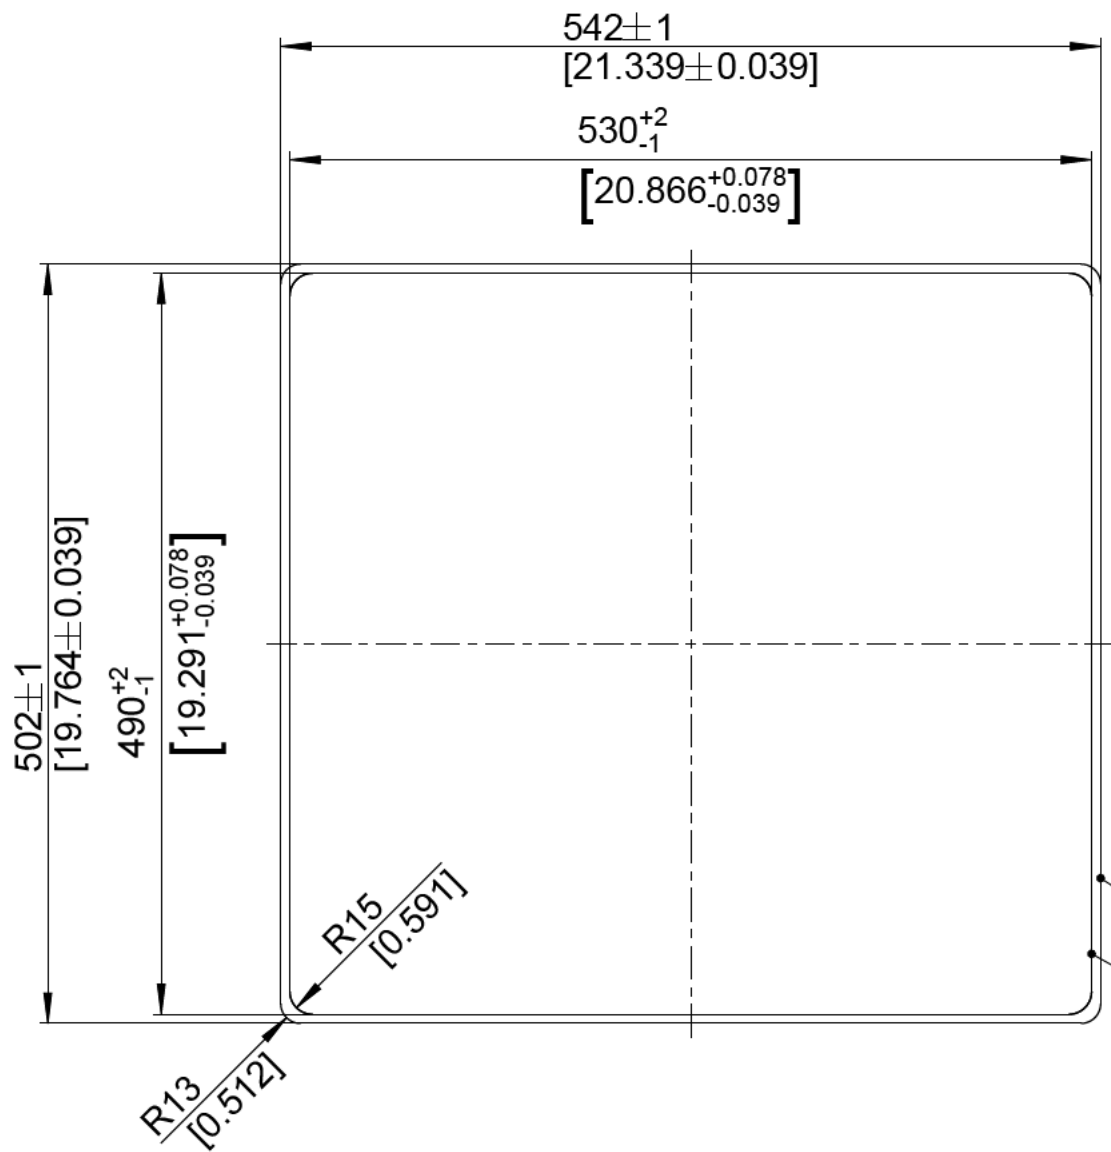

mm
[inch]

Einbau von Oben
Inset installation
Montage par dessus

BLANCO

M 1:5

BLANCO ETAGON 500-IF/A

Änderungen vorbehalten. Aktuellste Version im Internet.
Subject to modifications. Latest version on the internet.
Sous réserve de modification. Version actuelle disponible sur internet.

mm
[inch]

Flächenbündiger Einbau
Flush-mounted installation
Montage affleurant

BLANCO

M 1:5

BLANCO ETAGON 500-IF/A

Änderungen vorbehalten. Aktuellste Version im Internet.
Subject to modifications. Latest version on the internet.
Sous réserve de modification. Version actuelle disponible sur internet.