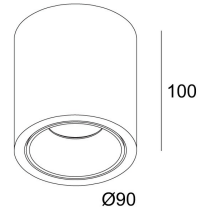

Date _____

Name _____

Client _____

Project name _____

Quote# _____

type/Quantity _____

BOXY R 92733 DIM8 251 70 811 922 ED8

[Web Link](#)

NONADJUSTABLE
 NCL 1 x LED 10 4W / CR >90 / 2700K / 1032lm
 NCL 1 x REFLECTOR FL-33°
 NCL DIMMABLE LED POWER SUPPLY 500mA-DC
 MANSIONALING EDGE
 Other CR or KELVIN on request

LED Technik	Lichtquelle 1032 lm // 10 W // 105 lm/W Leuchte 808 lm // 12 W // 68 lm/W
-------------	--