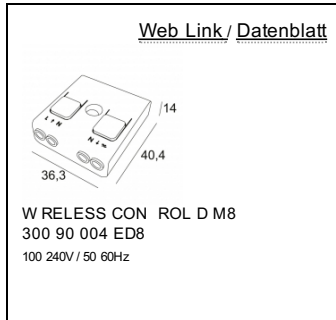

BOXY R 92733 DIM8
251 70 811 922 ED8

Zugehörige Referenzen

VORSCHALTGERÄTE UND TRAFOS