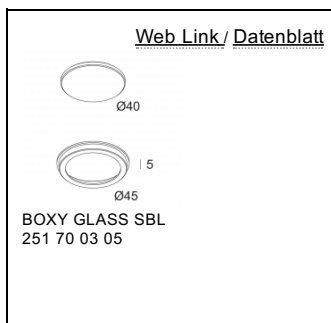

NONADJUSTABLE
 NCL 1 x LED 10 4W / CR >90 / 2700K / 1032lm
 NCL 1 x REFLECTOR FL-33°
 NCL DIMMABLE LED POWER SUPPLY 500mA-DC
 MANSIONALING EDGE
 Other CR or KELVIN on request

LED Technik	Lichtquelle 1032 lm // 10 W // 105 lm/W Leuchte 808 lm // 12 W // 68 lm/W
-------------	--

BOXY R 92733 DIM8
251 70 811 922 ED8

Zugehörige Referenzen

VORSCHALTGERÄTE UND TRAFOS

Zugehörige Referenzen

LICHT VERÄNDERNDE GERÄTE

Projektbild