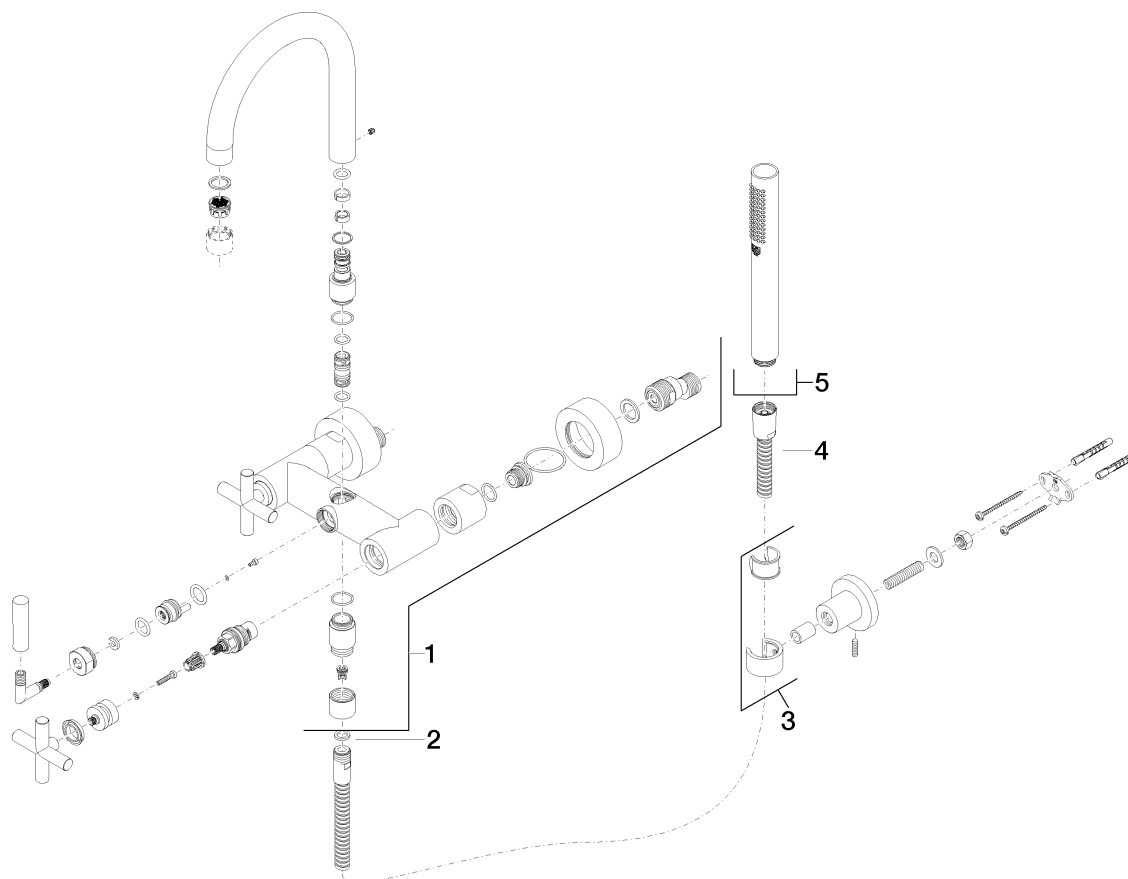

Produktspezifikationen

- **Ausladung 240 mm**
 - Luftsprudler M 22 x 1 – IG
 - Rückflussverhinderer im Brauseabgang
 - Brauseabgang 3/8"
 - 2x Keramik-Oberteil 1/2"
 - Umstellung Wanne/Brause
 - Stabhandbrause mit Antikalk-System und Rückflussverhinderer
 - Brauseschlauch 3/8" x 1/2" x 1250 mm mit drehbarem Konus
 - Schubrosetten \varnothing 65 mm
 - Brausehalter mit Rosette \varnothing 50 mm
 - Stichmaß 150 mm
 - verdeckte S-Anschlüsse 1/2" x 3/8" (geräuschgedämpft)
 - Durchfluss Handbrause max. 7,6 l/min
- Kombination mit Standanschlüssen auf Anfrage möglich.
Eigensicher gegen Rückfließen.

Oberflächen

- chrom 25133892-00
- platin matt 25133892-06
- platin 25133892-08
- weiß matt 25133892-10
- schwarz matt 25133892-33

Explosionszeichnung

Bestellmenge

Nr.	Artikelnummer	Benennung	Verbaumenge
1	25100892ff	Brausegarnitur	1
2	09142002690	Dichtung	1
3	28050892ff	Halter	1
4	093002072ff	Schlauch	1
5	28013979ff	Brause	1

Durchflussdiagramm