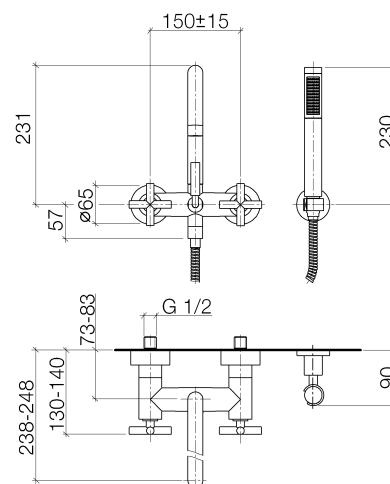

Produktspezifikationen

- **Ausladung 240 mm**
 - Luftsprudler M 22 x 1 – IG
 - Rückflussverhinderer im Brauseabgang
 - Brauseabgang 3/8"
 - 2x Keramik-Oberteil 1/2"
 - Umstellung Wanne/Brause
 - Stabhandbrause mit Antikalk-System und Rückflussverhinderer
 - Brauseschlauch 3/8" x 1/2" x 1250 mm mit drehbarem Konus
 - Schubrosetten \varnothing 65 mm
 - Brausehalter mit Rosette \varnothing 50 mm
 - Stichmaß 150 mm
 - verdeckte S-Anschlüsse 1/2" x 3/8" (geräuschgedämpft)
 - Durchfluss Handbrause max. 7,6 l/min
- Kombination mit Standanschlüssen auf Anfrage möglich.
Eigensicher gegen Rückfließen.

Oberflächen

- chrom 25133892-00
- platin matt 25133892-06
- platin 25133892-08
- weiß matt 25133892-10
- schwarz matt 25133892-33

Explosionszeichnung

Bestellmenge

Nr.	Artikelnummer	Benennung	Verbaumenge
1	25100892ff	Brausegarnitur	1
2	09142002690	Dichtung	1
3	28050892ff	Halter	1
4	093002072ff	Schlauch	1
5	28013979ff	Brause	1

Durchflussdiagramm