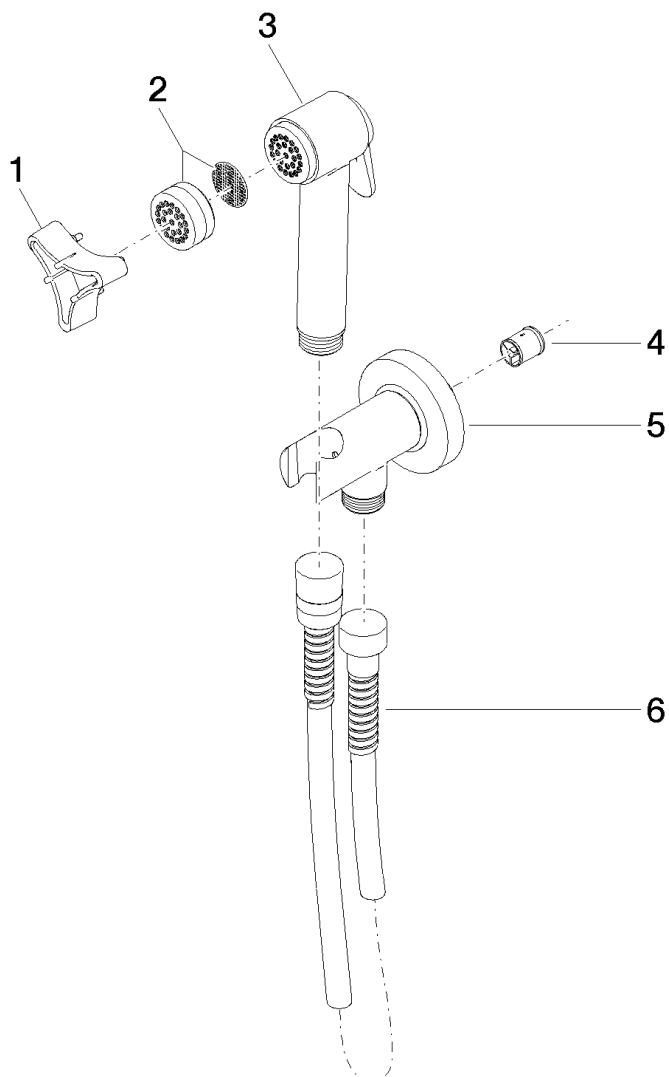

**Serienübergreifende Artikel Bidet Spray**  
Artikelnummer: 27701970

**Explosionszeichnung**

## Serienübergreifende Artikel Bidet Spray

Artikelnummer: 27701970

### Bestellmenge

Nr.	Artikelnummer	Benennung	Verbaumenge
1	09300902990	Schluessel	1
2	12861970ff	Sprayface	1
3	90121110700ff	Brause	1
4	09230109790	Rueckflussverhinderer	1
5	90110300100ff	Anschluss	1
6	90300200100ff	Schlauch	1

**Durchflussdiagramm**