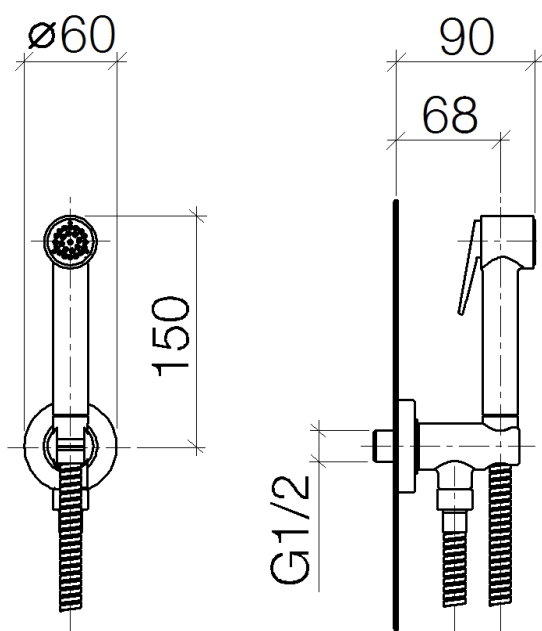

**Serienübergreifende Artikel Bidet Spray**  
Artikelnummer: 27701970

**Explosionszeichnung**

## Serienübergreifende Artikel Bidet Spray

Artikelnummer: 27701970

### Bestellmenge

Nr.	Artikelnummer	Benennung	Verbaumenge
1	09300902990	Schluessel	1
2	12861970ff	Sprayface	1
3	90121110700ff	Brause	1
4	09230109790	Rueckflussverhinderer	1
5	90110300100ff	Anschluss	1
6	90300200100ff	Schlauch	1