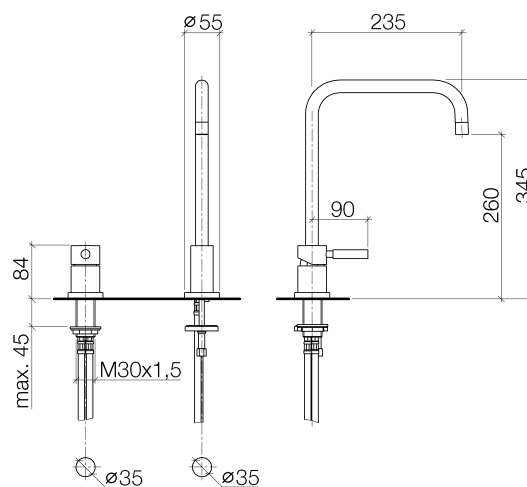

Produktspezifikationen

- **Ausladung 235 mm**
- schwenkbarer Auslauf 360°
- Bohrungsdurchmesser Mischer 35 mm
- Bohrungsdurchmesser Auslauf 35 mm
- Kartusche mit keramischen Scheiben
- 1x Druckschlauch M 10 x 1/2" x 420 mm
- 3x Druckschlauch M 10 x 1 x 420 mm
- Durchfluss max. 7 l/min bei 3 bar Fließdruck
- bleifrei

Bedienteil frei positionierbar.

Oberflächen

- chrom 32815625-00
- platin matt 32815625-06

Explosionszeichnung

Bestellmenge

Nr.	Artikelnummer	Benennung	Verbaumenge
1	90206204000ff	Griff	1
2	092404107ff	Mutter	1
3	0428101480090	Zubehoer	1
4	09150506390	Kartusche	1
5	09141010290	Dichtung	1
6	092810111ff	Rosette	1
7	0423100324690	Befestigungssatz	1
8	0430040160090	Schlauch	3
9	0430040190090	Schlauch	1
10	0924031681090	Nippel	1
11	04233004000ff	Verschraubung	1
12	0430110380090	Befestigungssatz	1
13	09311101190	Stift	1
14	0431200461092	Set	1
15	092810064ff	Rosette	1
16	09141012090	Dichtung	1
17	09111006210ff	Anschluss	1
18	09303005790	Schraube	1
19	90282220900ff	Auslauf	1
20	90230102803ff	Luftsprudler	1

Durchflussdiagramm