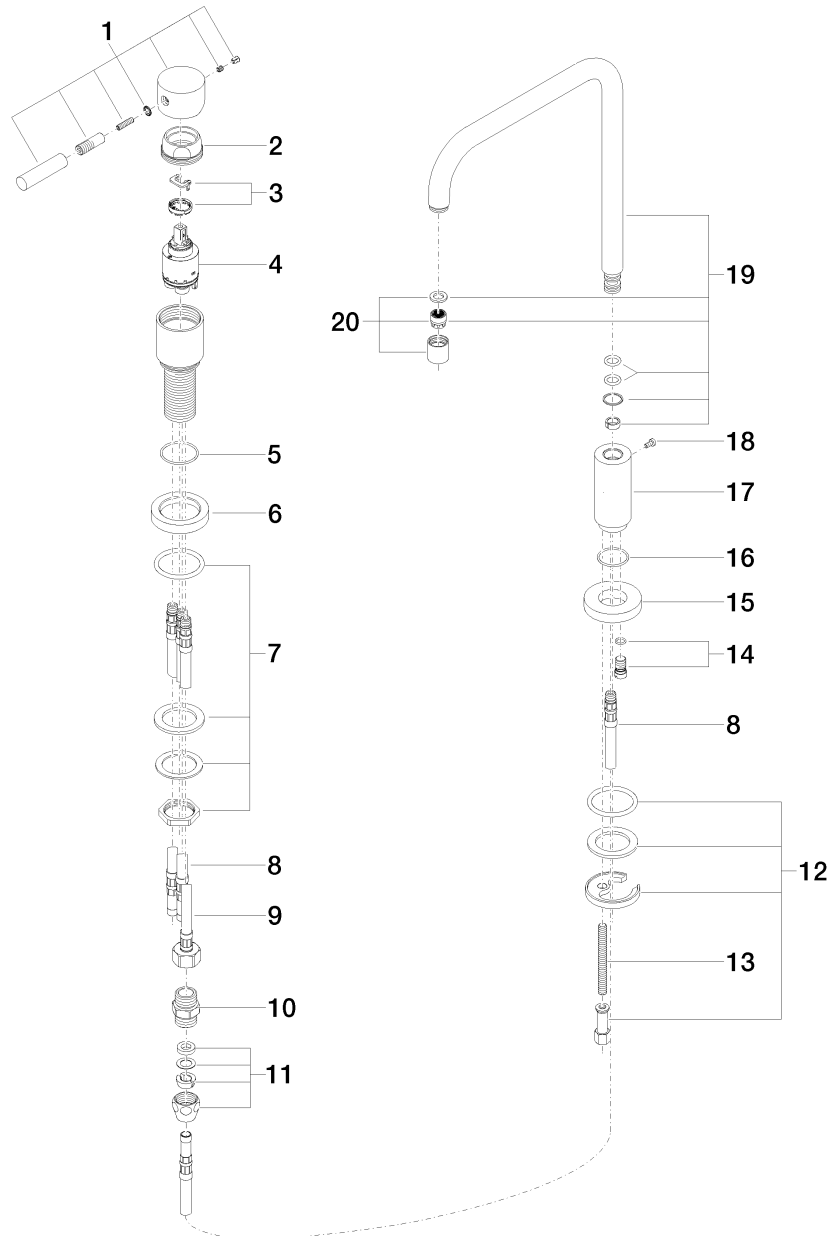

Produktspezifikationen

- **Ausladung 235 mm**
- schwenkbarer Auslauf 360°
- Bohrungsdurchmesser Mischer 35 mm
- Bohrungsdurchmesser Auslauf 35 mm
- Kartusche mit keramischen Scheiben
- 1x Druckschlauch M 10 x 1/2" x 420 mm
- 3x Druckschlauch M 10 x 1 x 420 mm
- Durchfluss max. 7 l/min bei 3 bar Fließdruck
- bleifrei

Bedienteil frei positionierbar.

Oberflächen

- chrom 32815625-00
- platin matt 32815625-06

Explosionszeichnung

Bestellmenge

Nr.	Artikelnummer	Benennung	Verbaumenge
1	90206204000ff	Griff	1
2	092404107ff	Mutter	1
3	0428101480090	Zubehoer	1
4	09150506390	Kartusche	1
5	09141010290	Dichtung	1
6	092810111ff	Rosette	1
7	0423100324690	Befestigungssatz	1
8	0430040160090	Schlauch	3
9	0430040190090	Schlauch	1
10	0924031681090	Nippel	1
11	04233004000ff	Verschraubung	1
12	0430110380090	Befestigungssatz	1
13	09311101190	Stift	1
14	0431200461092	Set	1
15	092810064ff	Rosette	1
16	09141012090	Dichtung	1
17	09111006210ff	Anschluss	1
18	09303005790	Schraube	1
19	90282220900ff	Auslauf	1
20	90230102803ff	Luftsprudler	1

Durchflussdiagramm