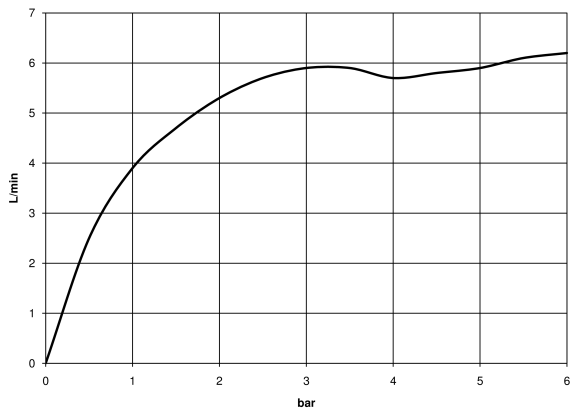

Waschtisch - Meta

Waschtisch-Einhandbatterie mit Ablaufgarnitur - chrom

Artikelnummer: 33 502 660-00

- Ausladung 135 mm
- starrer Auslauf
- runder luftangereicherter Strahl
- Armaturenhöhe 158 mm
- Höhe bis Luftsprudler 77 mm
- Bohrungsdurchmesser 35 mm
- 2x Druckschlauch M 8 x 1 eingeschraubt, dichtheitsgeprüft
- Durchfluss max. 5,7 l/min
- bleifrei
- Nur für Becken mit Überlauf geeignet.

chrom

Maßzeichnung

Alle Angaben in mm / inch = mm x 0,0394

Waschtisch - Meta

Waschtisch-Einhandbatterie mit Ablaufgarnitur - chrom

Artikelnummer: 33 502 660-00

Durchflussdiagramm

Weitere Oberflächenvarianten