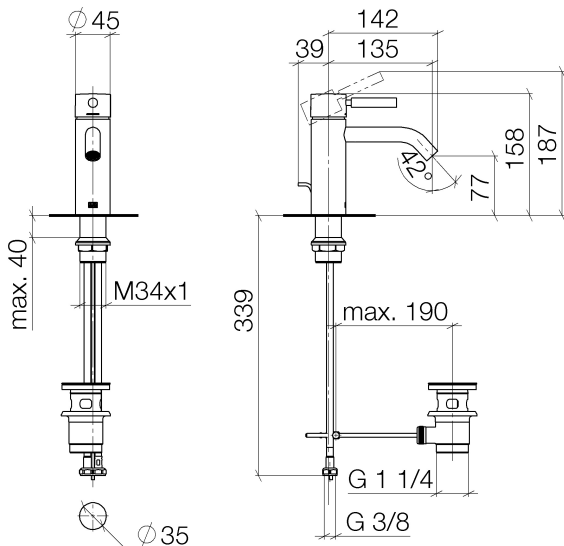

Waschtisch - Meta

Waschtisch-Einhandbatterie mit Ablaufgarnitur - chrom

Artikelnummer: 33 502 660-00

- Ausladung 135 mm
- starrer Auslauf
- runder luftangereicherter Strahl
- Armaturenhöhe 158 mm
- Höhe bis Luftsprudler 77 mm
- Bohrungsdurchmesser 35 mm
- 2x Druckschlauch M 8 x 1 eingeschraubt, dichtheitsgeprüft
- Durchfluss max. 5,7 l/min
- bleifrei
- Nur für Becken mit Überlauf geeignet.

chrom

Maßzeichnung

Alle Angaben in mm / inch = mm x 0,0394

Waschtisch - Meta

Waschtisch-Einhandbatterie mit Ablaufgarnitur - chrom

Artikelnummer: 33 502 660-00

Durchflussdiagramm

Weitere Oberflächenvarianten

chrom
33 502 660-00 0010

platin matt
33 502 660-06

platin matt
33 502 660-06 0010

schwarz matt
33 502 660-33

schwarz matt
33 502 660-33 0010

Weitere Oberflächen auf Anfrage (x-tra Service)