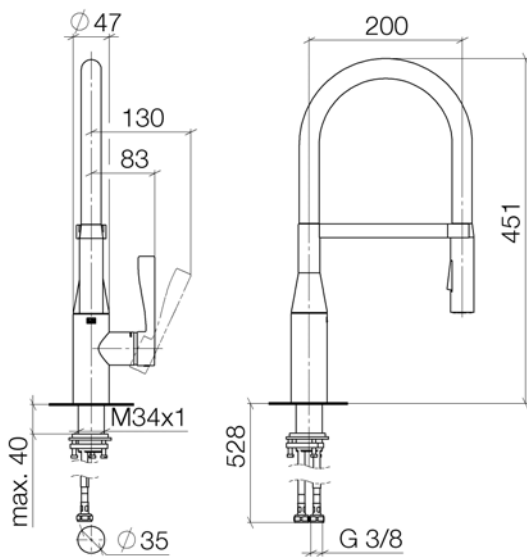

Küche - Sync

Einhebelmischer Profi - chrom

Artikelnummer: 33 865 895-00

- Ausladung 200 mm
- Flexibler Silikonschlauch mit bis zu 350 mm Aktionsradius
- schwenkbar 360°
- optionale Begrenzung, schwenkbar °
- Luftangereicherter Strahl und Brausestrahl
- Armaturenhöhe 451 mm
- Höhe bis Luftsprudler 119 mm
- Bohrungsdurchmesser 35 mm
- Sprayface mit Antikalk-System
- Durchfluss max. 9,5 l/min bei 3 bar Fließdruck
- bleifrei
- Armaturengruppe nach DIN 4109: 1
- Eigensicher gegen Rückfließen.

chrom

Küche - Sync
Einhebelmischer Profi - chrom
Artikelnummer: 33 865 895-00

Maßzeichnung

Alle Angaben in mm / inch = mm x 0,0394

Küche - Sync
Einhebelmischer Profi - chrom
Artikelnummer: 33 865 895-00

Weitere Oberflächenvarianten

82 424 970-00
Spender ohne Rosette -
chrom