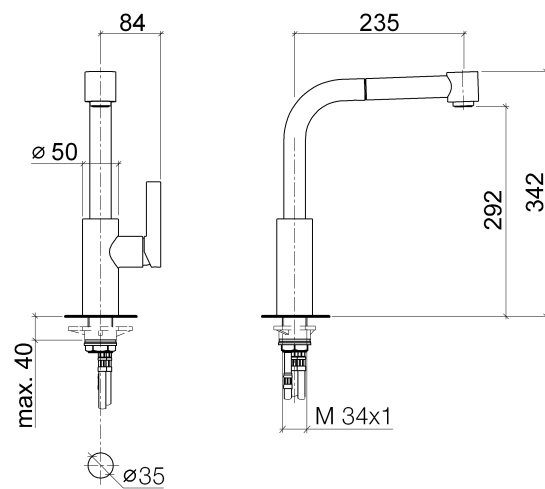

### Produktspezifikationen

- **Ausladung 235 mm**
- schwenkbarer Auslauf 360°
- Bohrungsdurchmesser 35 mm
- Kartusche mit keramischen Scheiben
- 3x Druckschlauch M 10 x 1 x 420 mm
- umflochtener Brauseschlauch 1500 mm
- Durchfluss Normal-/Brausestrahl max. 7 /8,3 l/min bei 3 bar Fließdruck
- bleifrei

### Oberflächen

- chrom 33870790-00
- platin matt 33870790-06

**Explosionszeichnung**

**Bestellmenge**

<b>Nr.</b>	<b>Artikelnummer</b>	<b>Benennung</b>	<b>Verbaumenge</b>
<b>1</b>	04121109800ff	Brause	1
<b>2</b>	09230103990	Einsatz	1
<b>3</b>	04300205900ff	Schlauch	1
<b>4</b>	90282218600ff	Auslauf	1
<b>5</b>	09303005490	Schraube	1
<b>6</b>	09150506190	Kartusche	1
<b>7</b>	0428101480090	Zubehoer	1
<b>8</b>	092404141ff	Mutter	1
<b>9</b>	092079040ff	Griff	1
<b>10</b>	09311103090	Stift	1
<b>11</b>	09312001790	Stopfen	1
<b>12</b>	0423100440290	Befestigungssatz	1
<b>13</b>	0430040160090	Schlauch	2
<b>14</b>	0430040290090	Schlauch	1
<b>15</b>	0421500050090	Zubehoer	1
<b>16</b>	09230113190	Rueckflussverhinderer	1

### Durchflussdiagramm