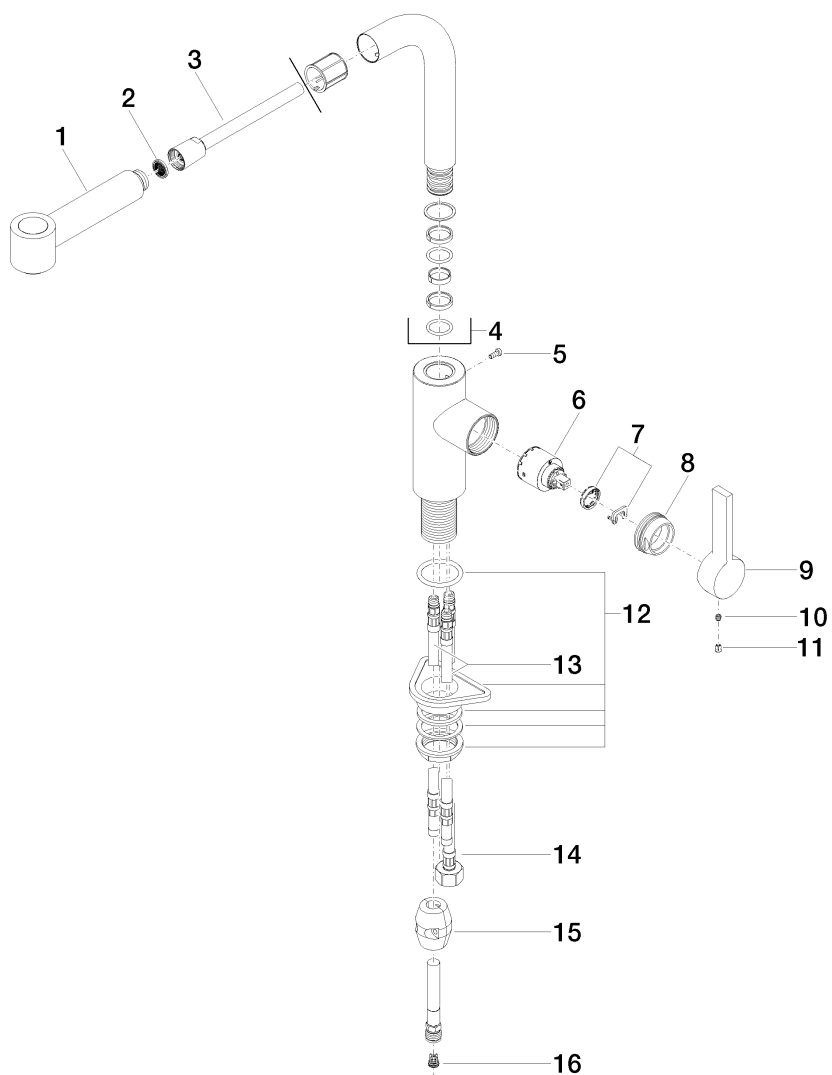

### Produktspezifikationen

- **Ausladung 235 mm**
- schwenkbarer Auslauf 360°
- Bohrungsdurchmesser 35 mm
- Kartusche mit keramischen Scheiben
- 3x Druckschlauch M 10 x 1 x 420 mm
- umflochtener Brauseschlauch 1500 mm
- Durchfluss Normal-/Brausestrahl max. 7 /8,3 l/min bei 3 bar Fließdruck
- bleifrei

### Oberflächen

- chrom 33870790-00
- platin matt 33870790-06

**Explosionszeichnung**

**Bestellmenge**

<b>Nr.</b>	<b>Artikelnummer</b>	<b>Benennung</b>	<b>Verbaumenge</b>
<b>1</b>	04121109800ff	Brause	1
<b>2</b>	09230103990	Einsatz	1
<b>3</b>	04300205900ff	Schlauch	1
<b>4</b>	90282218600ff	Auslauf	1
<b>5</b>	09303005490	Schraube	1
<b>6</b>	09150506190	Kartusche	1
<b>7</b>	0428101480090	Zubehoer	1
<b>8</b>	092404141ff	Mutter	1
<b>9</b>	092079040ff	Griff	1
<b>10</b>	09311103090	Stift	1
<b>11</b>	09312001790	Stopfen	1
<b>12</b>	0423100440290	Befestigungssatz	1
<b>13</b>	0430040160090	Schlauch	2
<b>14</b>	0430040290090	Schlauch	1
<b>15</b>	0421500050090	Zubehoer	1
<b>16</b>	09230113190	Rueckflussverhinderer	1

### Durchflussdiagramm