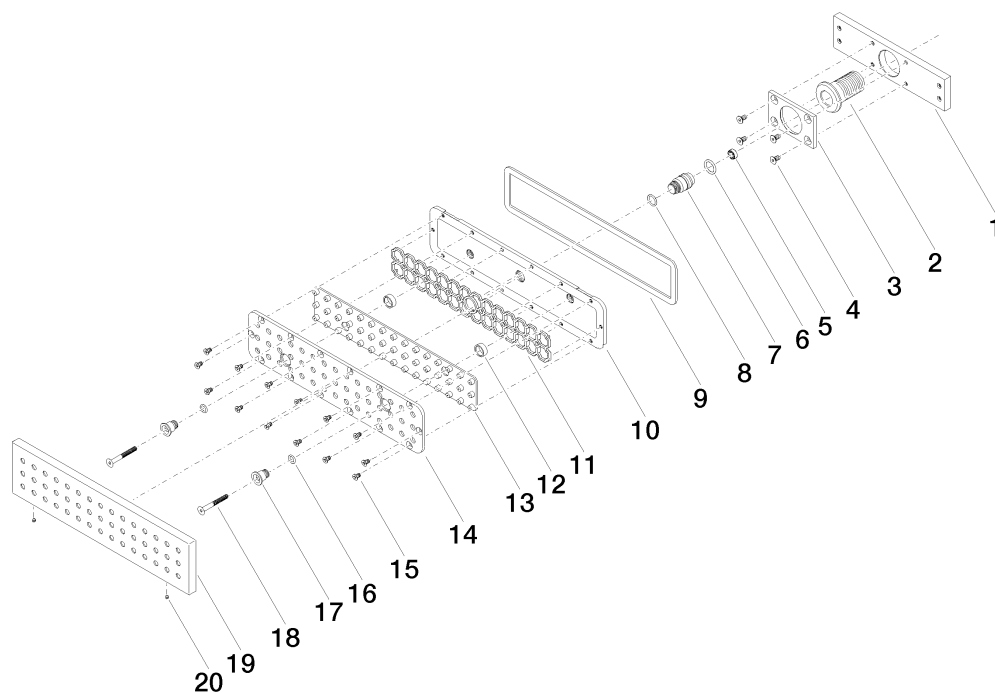

Produktspezifikationen

- Abdeckplatte 240 x 60 mm
- Antikalk-System
- Manuelle Steuerung über xTOOL oder xSTREAM
- Durchfluss max. 6 l/min

Oberflächen

- chrom 36517979-00
- platin matt 36517979-06

Benötigtes Zubehör

- UP-Körper; 3520697090

Explosionszeichnung

Bestellmenge

Nr.	Artikelnummer	Benennung	Verbaumenge
1	09110213790	Halter	1
2	09240424790	Anschluss	1
3	09110213890	Platte	1
4	09303011690	Schraube	4
5	09230103290	Durchflussbegrenzer	1
6	09141000390	Dichtung	1
7	09240424890	Nippel	1
8	09141004290	Dichtung	1
9	09140313390	Dichtung	1
10	091102135ff	Aufnahme	1
11	09179705890	Halter	1
12	09281014290	Ring	2
13	09120107690	Einsatz	1
14	091102136ff	Abdeckung	1
15	09303016390	Schraube	14
16	09141013290	Dichtung	2
17	092404249ff	Nippel	2
18	09303016490	Schraube	2
19	092799001ff	Rosette	1
20	09311100690	Stift	2

Durchflussdiagramm

Wurfweitendiagramm