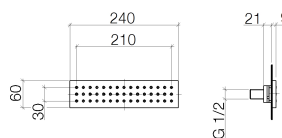

Produktspezifikationen

- Abdeckplatte 240 x 60 mm
- Antikalk-System
- Manuelle Steuerung über xTOOL oder xSTREAM
- Durchfluss max. 6 l/min

Oberflächen

- chrom 36517979-00
- platin matt 36517979-06

Benötigtes Zubehör

- UP-Körper; 3520697090

Explosionszeichnung

Bestellmenge

Nr.	Artikelnummer	Benennung	Verbaumenge
1	09110213790	Halter	1
2	09240424790	Anschluss	1
3	09110213890	Platte	1
4	09303011690	Schraube	4
5	09230103290	Durchflussbegrenzer	1
6	09141000390	Dichtung	1
7	09240424890	Nippel	1
8	09141004290	Dichtung	1
9	09140313390	Dichtung	1
10	091102135ff	Aufnahme	1
11	09179705890	Halter	1
12	09281014290	Ring	2
13	09120107690	Einsatz	1
14	091102136ff	Abdeckung	1
15	09303016390	Schraube	14
16	09141013290	Dichtung	2
17	092404249ff	Nippel	2
18	09303016490	Schraube	2
19	092799001ff	Rosette	1
20	09311100690	Stift	2