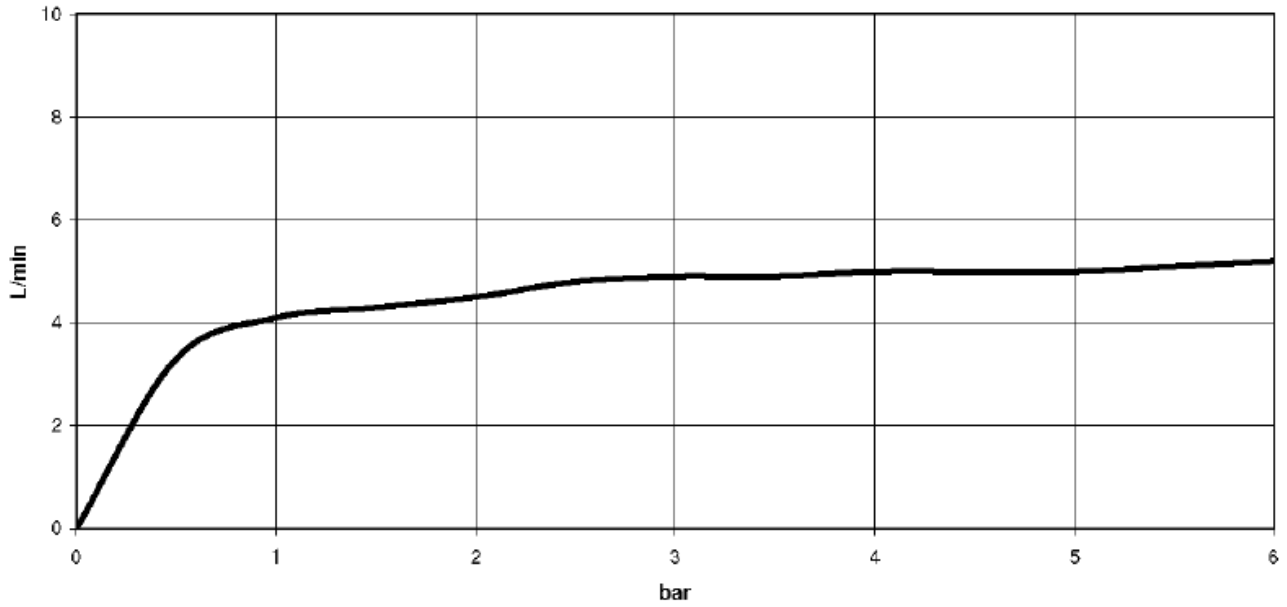

Produktspezifikationen

- Abdeckplatte 240 x 60 mm
- Antikalk-System
- Manuelle Steuerung über xTOOL oder xSTREAM
- Durchfluss max. 6 l/min

Oberflächen

- chrom 36517979-00
- platin matt 36517979-06

Benötigtes Zubehör

- UP-Körper; 3520697090

Explosionszeichnung

Bestellmenge

Nr.	Artikelnummer	Benennung	Verbaumenge
1	09110213790	Halter	1
2	09240424790	Anschluss	1
3	09110213890	Platte	1
4	09303011690	Schraube	4
5	09230103290	Durchflussbegrenzer	1
6	09141000390	Dichtung	1
7	09240424890	Nippel	1
8	09141004290	Dichtung	1
9	09140313390	Dichtung	1
10	091102135ff	Aufnahme	1
11	09179705890	Halter	1
12	09281014290	Ring	2
13	09120107690	Einsatz	1
14	091102136ff	Abdeckung	1
15	09303016390	Schraube	14
16	09141013290	Dichtung	2
17	092404249ff	Nippel	2
18	09303016490	Schraube	2
19	092799001ff	Rosette	1
20	09311100690	Stift	2

Durchflussdiagramm

Wurfweitendiagramm