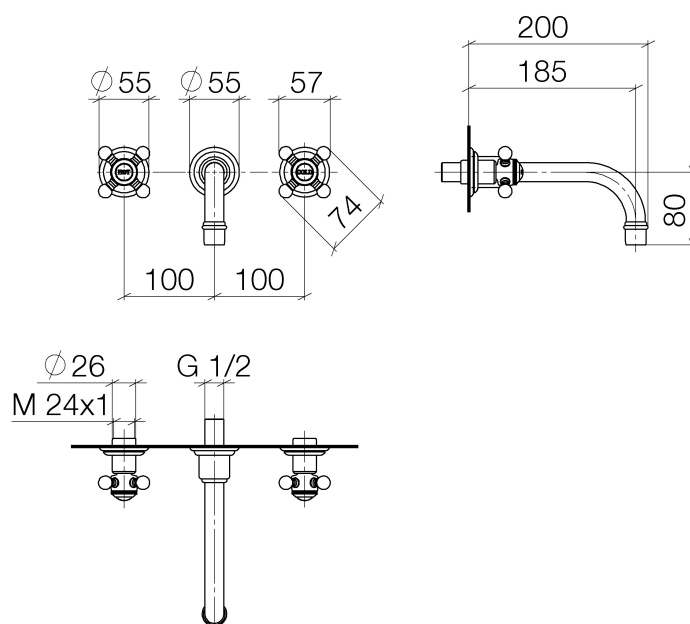

Madison Auslauf Waschtisch-Wandbatterie 185mm, 1/2"
Artikelnummer: 36712361

Explosionszeichnung

Madison Auslauf Waschtisch-Wandbatterie 185mm, 1/2"

Artikelnummer: 36712361

Bestellmenge

Nr.	Artikelnummer	Benennung	Verbaumenge
1	0490031570090	Oberteil	1
2	09184007790	Huelse	1
3	09160102690	Ring	1
4	09121200290	Rastbuchse	1
5	36310361ff	Griff	1
6	04203610001ff	Griff (hot)	1
7	0924030811090	Verlaengerung	1
8	09141002690	Dichtung	1
9	092736010ff	Rosette	1
10	04282209010ff	Auslauf	1
11	09140502090	Dichtung	1
12	09240302210ff	Nippel	1
13	90230111902ff	Luftsprudler	1
14	04203610000ff	Griff (cold)	1

Durchflussdiagramm