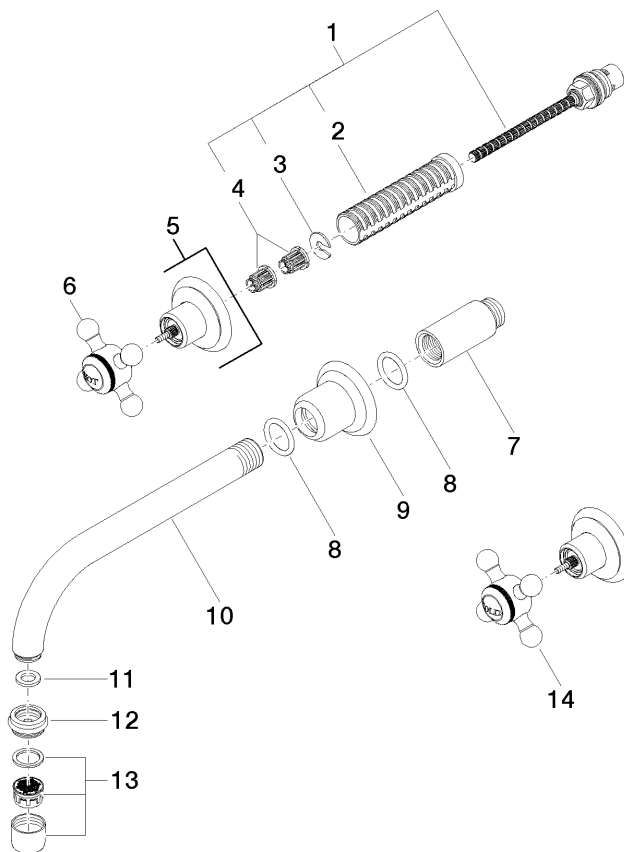

Madison Auslauf Waschtisch-Wandbatterie 185mm, 1/2"
Artikelnummer: 36712361

Explosionszeichnung

Madison Auslauf Waschtisch-Wandbatterie 185mm, 1/2"

Artikelnummer: 36712361

Bestellmenge

Nr.	Artikelnummer	Benennung	Verbaumenge
1	0490031570090	Oberteil	1
2	09184007790	Huelse	1
3	09160102690	Ring	1
4	09121200290	Rastbuchse	1
5	36310361ff	Griff	1
6	04203610001ff	Griff (hot)	1
7	0924030811090	Verlaengerung	1
8	09141002690	Dichtung	1
9	092736010ff	Rosette	1
10	04282209010ff	Auslauf	1
11	09140502090	Dichtung	1
12	09240302210ff	Nippel	1
13	90230111902ff	Luftsprudler	1
14	04203610000ff	Griff (cold)	1

Durchflussdiagramm