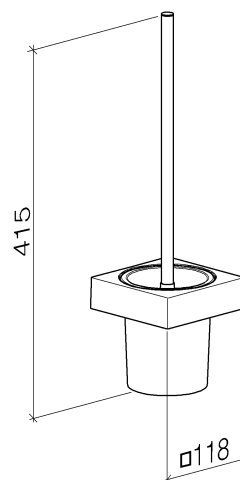

Produktspezifikationen

- Bürstenkopf mattschwarz
- Glas aus Kristallglas, matt
- Breite 118 mm
- Höhe 415 mm
- Ausladung 118 mm

Oberflächen

- | | |
|---------------|-------------|
| • chrom | 83900780-00 |
| • platin matt | 83900780-06 |
| • platin | 83900780-08 |
| • Cyprum | 83900780-49 |

Explosionszeichnung

Bestellmenge

Nr.	Artikelnummer	Benennung	Verbaumenge
1	90209750700ff	Griff	1
2	08185060090	Buerste	1
3	08900400882	Glas	1
4	082301505ff	Halter	1
5	09311100490	Stift	2
6	08172072690	Halter	2
7	0517208010090	Zubehoer	1