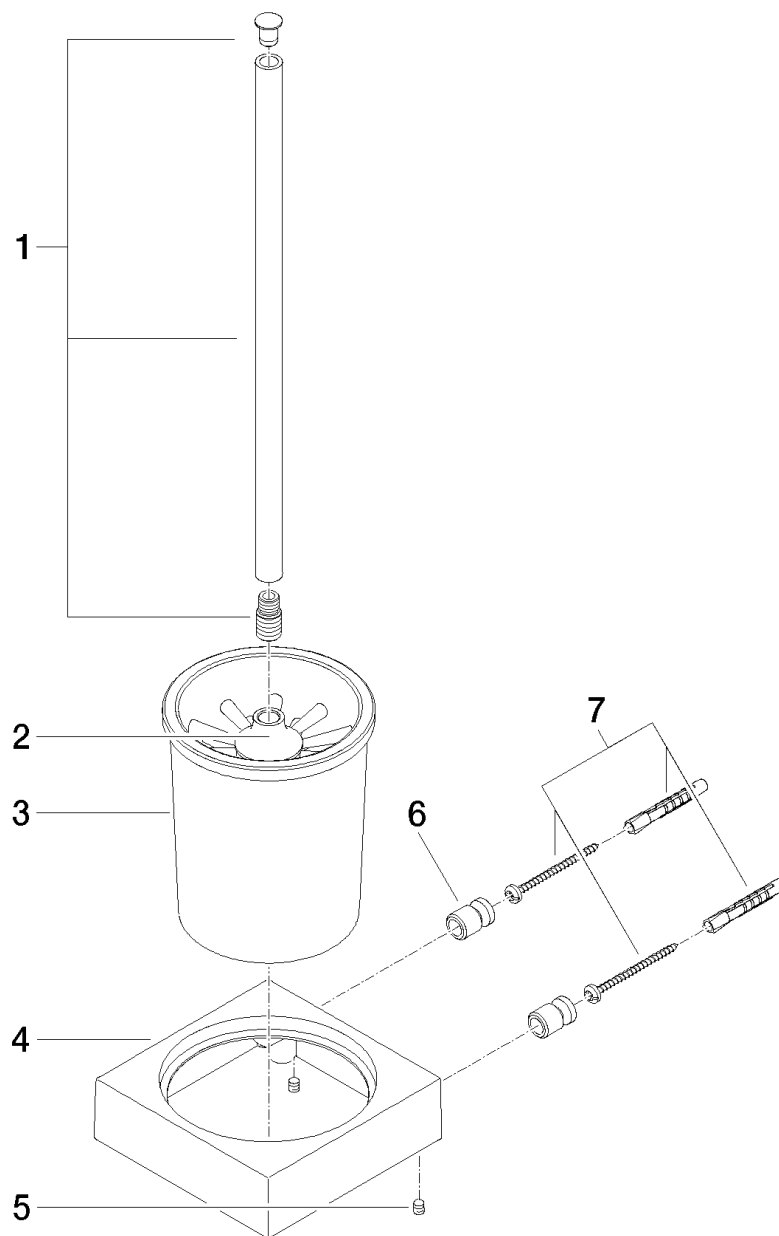

Produktspezifikationen

- Bürstenkopf mattschwarz
- Glas aus Kristallglas, matt
- Breite 118 mm
- Höhe 415 mm
- Ausladung 118 mm

Oberflächen

- | | |
|---------------|-------------|
| • chrom | 83900780-00 |
| • platin matt | 83900780-06 |
| • platin | 83900780-08 |
| • Cyprum | 83900780-49 |

Explosionszeichnung

Bestellmenge

Nr.	Artikelnummer	Benennung	Verbaumenge
1	90209750700ff	Griff	1
2	08185060090	Buerste	1
3	08900400882	Glas	1
4	082301505ff	Halter	1
5	09311100490	Stift	2
6	08172072690	Halter	2
7	0517208010090	Zubehoer	1