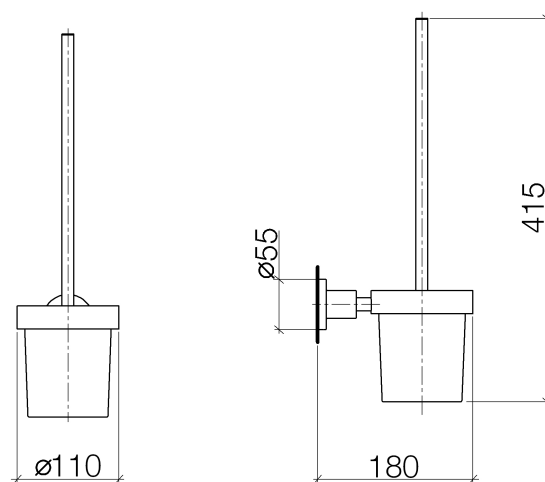

### Produktspezifikationen

- Bürstenkopf mattschwarz
- Glas aus Kristallglas, matt
- Breite 110 mm
- Höhe 415 mm
- Ausladung 180 mm

**Explosionszeichnung**

**Bestellmenge**

<b>Nr.</b>	<b>Artikelnummer</b>	<b>Benennung</b>	<b>Verbaumenge</b>
<b>1</b>	90209750700ff	Griff	1
<b>2</b>	08185060090	Buerste	1
<b>3</b>	08900400882	Glas	1
<b>4</b>	081720634ff	Halter	1
<b>5</b>	081720624ff	Halter	1
<b>6</b>	09311111390	Stift	1
<b>7</b>	081789505ff	Halter	1
<b>8</b>	09301104690	Scheibe	1
<b>9</b>	08185058690	Schraube	1
<b>10</b>	09231002690	Mutter	1
<b>11</b>	0517207390090	Befestigungssatz	1