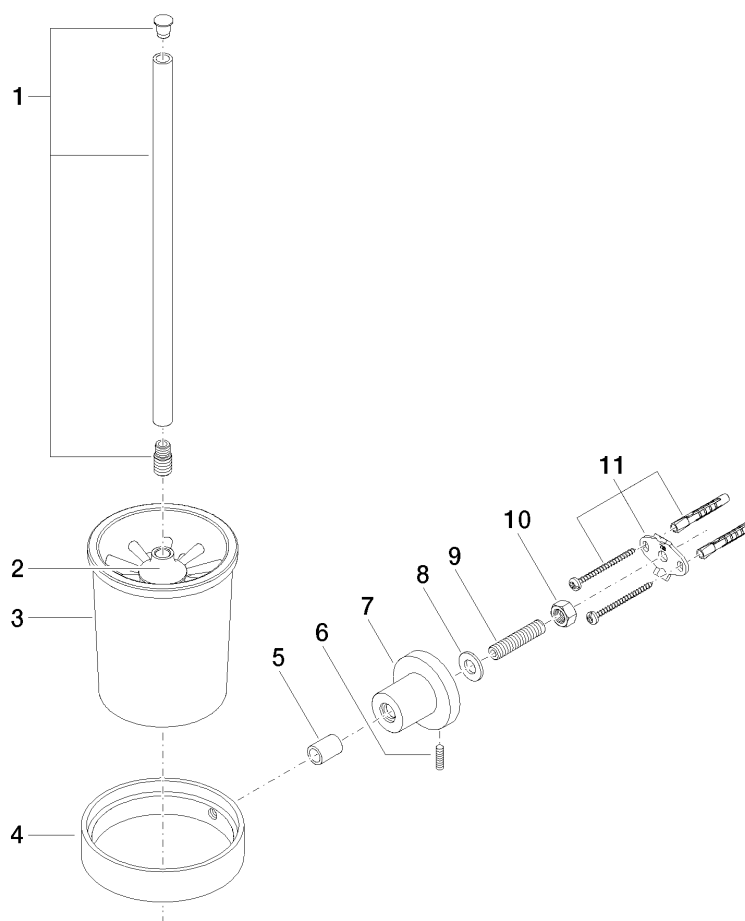

### Produktspezifikationen

- Bürstenkopf mattschwarz
- Glas aus Kristallglas, matt
- Breite 110 mm
- Höhe 415 mm
- Ausladung 180 mm

### Oberflächen

- |                |             |
|----------------|-------------|
| • chrom        | 83900892-00 |
| • platin matt  | 83900892-06 |
| • platin       | 83900892-08 |
| • weiß matt    | 83900892-10 |
| • schwarz matt | 83900892-33 |

**Explosionszeichnung**

**Bestellmenge**

<b>Nr.</b>	<b>Artikelnummer</b>	<b>Benennung</b>	<b>Verbaumenge</b>
<b>1</b>	90209750700ff	Griff	1
<b>2</b>	08185060090	Buerste	1
<b>3</b>	08900400882	Glas	1
<b>4</b>	081720634ff	Halter	1
<b>5</b>	081720624ff	Halter	1
<b>6</b>	09311111390	Stift	1
<b>7</b>	081789505ff	Halter	1
<b>8</b>	09301104690	Scheibe	1
<b>9</b>	08185058690	Schraube	1
<b>10</b>	09231002690	Mutter	1
<b>11</b>	0517207390090	Befestigungssatz	1