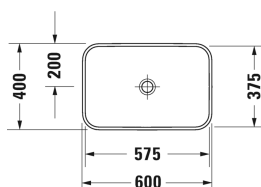

Happy D.2 Plus Aufsatzbecken # 235960..00

< 600 mm >

Aufsatzbecken	Größe	Gewicht	Bestellnummer
geschliffen, ohne Überlauf, ohne Hahnlochbank, Befestigung inklusive, Schaftventil mit keramischer Ventilabdeckhaube inklusive, 600 mm			
Farben			
00 Weiss 13 Anthrazit Matt 61 Weiß/Anthrazit Matt			
Variante			
☒ Innenfarbe Weiß, Außenfarbe Weiß	600 x 400 mm		235960..00
Sanitärkeramiken mit der speziellen WonderGliss Oberflächen Ausführung bleiben sauber und gut aussehend für eine lange Zeit. Wenn Sie WonderGliss bestellen fügen Sie bitte eine "1" als elfte Ziffer zur Bestellnummer hinzu.			
Zubehör			
Design Siphon		1,500 Kilogramm	005036
Passende Produkte			
Waschtischunterbau wandhängend 1 Auszug, Konsolenplatte mit einem Ausschnitt, für 1 Aufsatzbecken mittig, 800 x 550 mm	800 x 550 mm		KT6694
Waschtischunterbau wandhängend 1 Auszug, Konsolenplatte mit einem Ausschnitt, für 1 Aufsatzbecken mittig, 1000 x 550 mm	1000 x 550 mm		KT6695
Waschtischunterbau wandhängend 1 Auszug, Konsolenplatte mit einem Ausschnitt, für 1 Aufsatzbecken mittig, 1200 x 550 mm	1200 x 550 mm		KT6696
Waschtischunterbau wandhängend 2 Auszüge, 1 Konsolenplatte mit wahlweise einem oder zwei Ausschnitten, für 1 bzw. 2 Aufsatzbecken, 1400 x 550 mm	1400 x 550 mm		KT6697 B/L/R
Waschtischunterbau wandhängend 2 Schubkästen, oberer Schubkasten inkl. Siphonausschnitt und Schürze, Konsolenplatte mit einem Ausschnitt, für 1 Aufsatzbecken mittig, 800 x 550 mm	800 x 550 mm		KT6654
Waschtischunterbau wandhängend 2 Schubkästen, oberer Schubkasten inkl. Siphonausschnitt und Schürze, Konsolenplatte mit einem Ausschnitt, für 1 Aufsatzbecken mittig, 1200 x 550 mm	1200 x 550 mm		KT6656