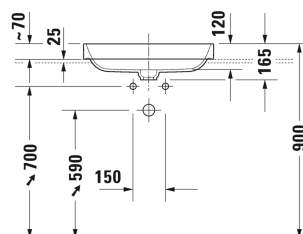

Happy D.2 Plus Aufsatzbecken # 235960..00

< 600 mm >

Aufsatzbecken	Größe	Gewicht	Bestellnummer
geschliffen, ohne Überlauf, ohne Hahnlochbank, Befestigung inklusive, Schaftventil mit keramischer Ventilabdeckhaube inklusive, 600 mm			
Farben			
00 Weiss 13 Anthrazit Matt 61 Weiß/Anthrazit Matt			
Variante			
☒ Innenfarbe Weiß, Außenfarbe Weiß	600 x 400 mm		235960..00
Sanitärkeramiken mit der speziellen WonderGliss Oberflächen Ausführung bleiben sauber und gut aussehend für eine lange Zeit. Wenn Sie WonderGliss bestellen fügen Sie bitte eine "1" als elfte Ziffer zur Bestellnummer hinzu.			
Zubehör			
Design Siphon		1,500 Kilogramm	005036
Passende Produkte			
Waschtischunterbau wandhängend 1 Auszug, Konsolenplatte mit einem Ausschnitt, für 1 Aufsatzbecken mittig, 800 x 550 mm	800 x 550 mm		KT6694
Waschtischunterbau wandhängend 1 Auszug, Konsolenplatte mit einem Ausschnitt, für 1 Aufsatzbecken mittig, 1000 x 550 mm	1000 x 550 mm		KT6695
Waschtischunterbau wandhängend 1 Auszug, Konsolenplatte mit einem Ausschnitt, für 1 Aufsatzbecken mittig, 1200 x 550 mm	1200 x 550 mm		KT6696
Waschtischunterbau wandhängend 2 Auszüge, 1 Konsolenplatte mit wahlweise einem oder zwei Ausschnitten, für 1 bzw. 2 Aufsatzbecken, 1400 x 550 mm	1400 x 550 mm		KT6697 B/L/R
Waschtischunterbau wandhängend 2 Schubkästen, oberer Schubkasten inkl. Siphonausschnitt und Schürze, Konsolenplatte mit einem Ausschnitt, für 1 Aufsatzbecken mittig, 800 x 550 mm	800 x 550 mm		KT6654
Waschtischunterbau wandhängend 2 Schubkästen, oberer Schubkasten inkl. Siphonausschnitt und Schürze, Konsolenplatte mit einem Ausschnitt, für 1 Aufsatzbecken mittig, 1200 x 550 mm	1200 x 550 mm		KT6656