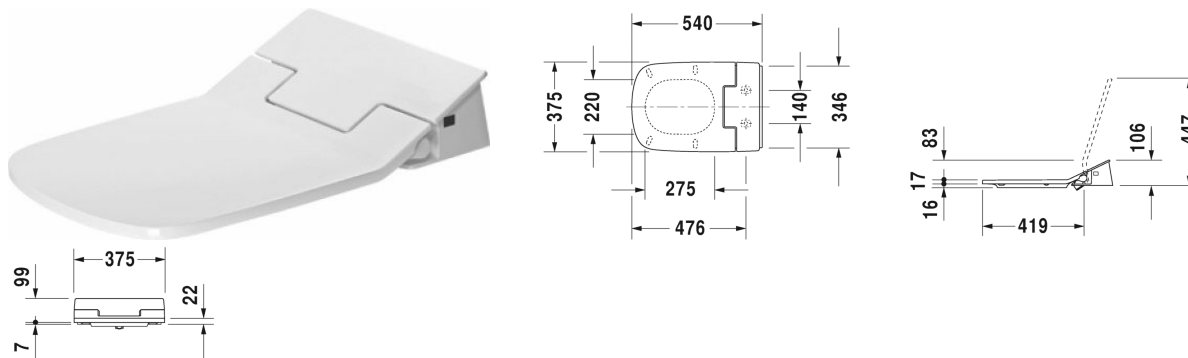

SensoWash® Slim SensoWash® Slim Dusch-WC-Sitz für DuraStyle* # 611200002004300 / 611200002304300

|< 375 mm >|

SensoWash® Slim Dusch-WC-Sitz für DuraStyle*	Größe	Gewicht	Bestellnummer
Gesäß-, Lady und Komfortdusche, mit Absenkautomatik, Nachtlicht, Inklusive Fernbedienung, Sperrfunktion über Fernbedienung, selbstreinigender Duschstab, Ein / Aus-Schalter, mit verdeckten Anschlüssen, Automatische Entleerung bei längerem Nichtgebrauch			
Farben			
00 Weiss			
Variante			
220-240V 50/60Hz, Absicherung nach EN 1717 integriert, Wassertemperatur sowie Duschstabposition und Duschstrahlintensität individuell einstellbar, Sitzgarnitur mit einem Handgriff abnehmbar	375 x 540 mm	5,500 Kilogramm	611200002004300
220-240V 50/60Hz, Absicherung nach EN 1717 integriert, Entkalkungsfunktion und -tabletten inklusive, Wassertemperatur sowie Duschstabposition und Duschstrahlintensität individuell einstellbar, Sitzgarnitur mit einem Handgriff abnehmbar	375 x 540 mm	5,500 Kilogramm	611200002304300
Infobox			
Bei einer Wasserhärte $\geq 2,4$ mmol/l ($\geq 14^\circ$ dH bzw. 24° fH) Wasserenthärtungsanlage installieren.			
Passende Produkte			
Wand-WC für SensoWash® Tiefspüler, nur in Verbindung mit SensoWash, inklusive Anschlusskomponenten für SensoWash mit verdeckten Anschlüssen, Durafix inklusive, UWL Klasse 1, 370 x 620 mm	370 x 620 mm		253759