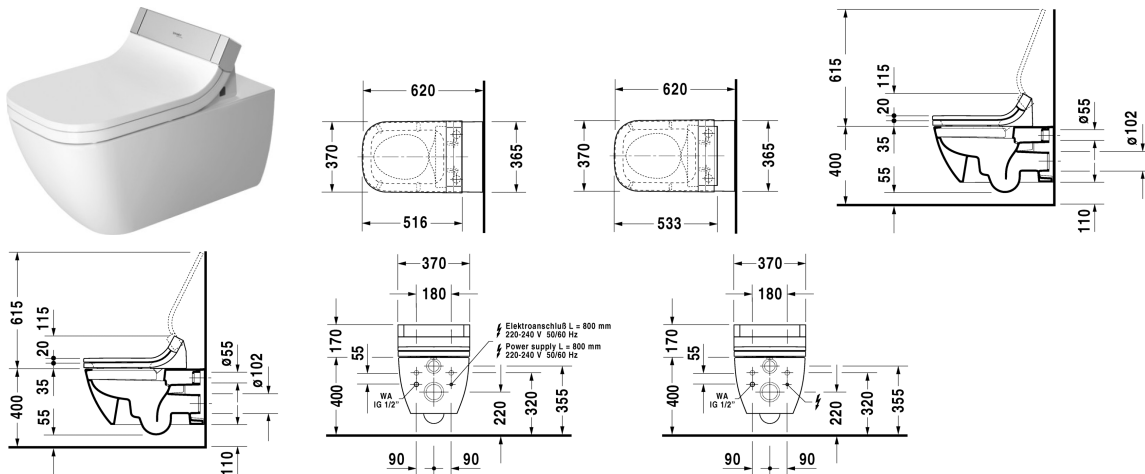

**Wand-WC Duravit Rimless® # 255059..00**

| &lt; 365 mm &gt; |

Wand-WC Duravit Rimless®	Größe	Gewicht	Bestellnummer
rimless, Tiefspüler, nur in Verbindung mit SensoWash, inklusive Anschlusskomponenten für SensoWash mit verdeckten Anschlüssen, Durafix inklusive			
<b>Farben</b>			
00 Weiss			
<b>Variante</b>			
♣ 4,5 L, nur in Verbindung mit SensoWash, Tiefspüler, rimless	365 x 620 mm	28,200 kg	255059..00
Sanitärkeramiken mit der speziellen WonderGliss Oberflächen Ausführung bleiben sauber und gut aussehend für eine lange Zeit. Wenn Sie WonderGliss bestellen fügen Sie bitte eine "1" als elfte Ziffer zur Bestellnummer hinzu.			
<b>Zubehör</b>			
Befestigung für Wand-Bidet und Wand-WC	Ø 12 x 180 mm	0,200 kg	006500
Schallschutz-Set für Wand-WC		0,300 kg	005064
Vorinstallationsset für Vorwandelement			005072
SensoWash Happy D.2 C by Starck Dusch WC-Sitz mit verdeckten Anschlüssen, Inklusive Fernbedienung, Elektromotorische Betätigung von Sitz und Deckel, Gesäß-, Lady und Komfortdusche, Wasser-, Föhn- und Sitztemperatur sowie Duschstabposition und Duschstrahlintensität individuell einstellbar, selbstreinigender Duschstab, 2 individuell programmierbare Benutzerprofile, Nachtlicht, Schnellentriegelung: Einfache Demontage der Sitzeinheit, Ein / Aus-Schalter	370 x 515 mm	6,400 kg	610300
SensoWash Happy D.2 e by Starck Dusch WC-Sitz Absicherung nach EN 1717 integriert, mit verdeckten Anschlüssen, Inklusive Fernbedienung, Elektromotorische Betätigung von Sitz und Deckel, Gesäß-, Lady und Komfortdusche, Wasser- und Sitztemperatur sowie Duschstabposition und Duschstrahlintensität individuell einstellbar, selbstreinigender Duschstab, 2 individuell programmierbare Benutzerprofile, Nachtlicht, Schnellentriegelung: Einfache Demontage der Sitzeinheit, Ein / Aus-Schalter, AC 220 - 240V 50Hz	370 x 533 mm	6,400 kg	610300