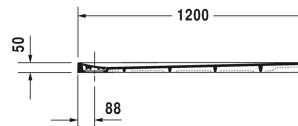

Duschwanne # 720149380000000 / 720149480000000 /
720149680000000

|< 1200 mm >|

Duschwanne	Größe	Gewicht	Bestellnummer
Rechteck, DuraSolid Q			
Farben			
38 Weiss 48 Sand 68 Anthrazit matt			
Variante			
Duschwanne	1200 x 900 mm	40,000 kg	720149380000000
Duschwanne	1200 x 900 mm	40,000 kg	720149480000000
Duschwanne	1200 x 900 mm	40,000 kg	720149680000000
Zubehör für Duschwanne			
Fußgestell für Duschwanne 1200 x 900 mm			790171
Duschwannenfuß für erhöhten Bodenaufbau			790173
Wandprofil zur Schalldämmung und Abdichtung, Länge: 3300 mm			790104
Duschwannenablauf Abgang waagrecht			791243
Wannenträger für Stonetto # 720145 - 720150, P3 Comforts # 720151 - 720162			792407
Ausschreibungstext			
<p>DURAVIT Stonetto Duschwanne Design by E00S, rechteckig, aus Mineralguss mit steinartiger matter Oberfläche durchgefärbt. Antislip inside. Montageoptionen: Fußgestell optional Wannenträger(Installationsarten flächenbündig, Halbeinbau und Einbau auf Fliese). Optisch homogen integrierter,verdeckter Ablauf 90mm Ø mit einem optimierten Ablaufsystem. Zubehör für Duschwanne: Hocker weiß matt, Duschwannenfüße für erhöhten Bodenaufbau, Wandprofil, Duschwannenablauf (Abgang waagrecht), Wannenträger # 792407 (Stonetto #720145-720150 und P3 Comforts #720151-720162). Rutschfestigkeitsklasse B. Abmessungen(LxBxH) 1200x900x50mm. Weiß#38, Sand#48 und Anthrazit#68. Best.Nr.720149..0000000.</p>			

Alle Zeichnungen enthalten alle notwendigen Maße (mm), die den üblichen Toleranzen unterliegen. Exakte Maße können nur am Produkt abgenommen werden.