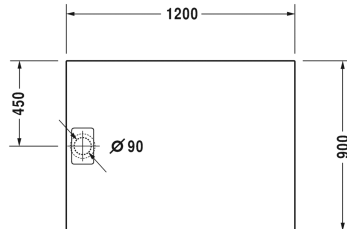

Duschwanne # 720149380000000 / 720149480000000 /
720149680000000

|< 1200 mm >|

Duschwanne	Größe	Gewicht	Bestellnummer
Rechteck, DuraSolid Q			
Farben			
38 Weiss 48 Sand 68 Anthrazit matt			
Variante			
Duschwanne	1200 x 900 mm	40,000 kg	720149380000000
Duschwanne	1200 x 900 mm	40,000 kg	720149480000000
Duschwanne	1200 x 900 mm	40,000 kg	720149680000000
Zubehör für Duschwanne			
Fußgestell für Duschwanne 1200 x 900 mm			790171
Duschwannenfuß für erhöhten Bodenaufbau			790173
Wandprofil zur Schalldämmung und Abdichtung, Länge: 3300 mm			790104
Duschwannenablauf Abgang waagrecht			791243
Wannenträger für Stonetto # 720145 - 720150, P3 Comforts # 720151 - 720162			792407
Ausschreibungstext			
<p>DURAVIT Stonetto Duschwanne Design by E00S, rechteckig, aus Mineralguss mit steinartiger matter Oberfläche durchgefärbt. Antislip inside. Montageoptionen: Fußgestell optional Wannenträger(Installationsarten flächenbündig, Halbeinbau und Einbau auf Fliese). Optisch homogen integrierter,verdeckter Ablauf 90mm Ø mit einem optimierten Ablaufsystem. Zubehör für Duschwanne: Hocker weiß matt, Duschwannenfüße für erhöhten Bodenaufbau, Wandprofil, Duschwannenablauf (Abgang waagrecht), Wannenträger # 792407 (Stonetto #720145-720150 und P3 Comforts #720151-720162). Rutschfestigkeitsklasse B. Abmessungen(LxBxH) 1200x900x50mm. Weiß#38, Sand#48 und Anthrazit#68. Best.Nr.720149..0000000.</p>			

Alle Zeichnungen enthalten alle notwendigen Maße (mm), die den üblichen Toleranzen unterliegen. Exakte Maße können nur am Produkt abgenommen werden.