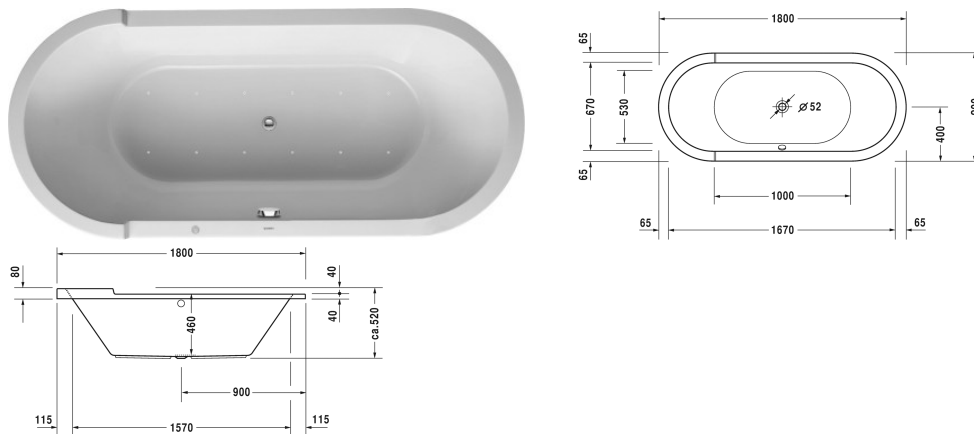

Starck Bade-/Duschwannen Whirlwanne # 760009000AS0000 /
760009000CE1000 / 760009000CL1000 / 760009000CP1000 /
760009000JS1000

| < 1800 mm > |

Whirlwanne	Größe	Gewicht	Bestellnummer
Oval, Einbauversion, mit zwei Rückenschrägen, mit Gestell und Ab- und Überlaufgarnitur			
Farben			
00 Weiss			
Variante			
Air-System	1800 x 800 mm	26,000 Kilogramm	760009000AS0000
Combi-System E	1800 x 800 mm	26,000 Kilogramm	760009000CE1000
Combi-System L	1800 x 800 mm	26,000 Kilogramm	760009000CL1000
Combi-System P	1800 x 800 mm	26,000 Kilogramm	760009000CP1000
Jet-System	1800 x 800 mm	26,000 Kilogramm	760009000JS1000
Passende Ausstattung			
Mehrpriposition für Ab- und Überlaufgarnitur Quadroval, mit Wanneneinlauf, *			791206
Mehrpriposition für Ab- und Überlaufgarnitur Quadroval, mit Bodenzulauf, **			791227
Passende Ausstattung für Combi-System E			
Heizung für Whirlwannen mit Combi-System E			791882
UV-Hygienemanagement für Whirlwannen mit Combi-System E			791886
LED-Farblecht (LED-Weißlicht entfällt) für Whirlwannen mit Combi-System E			791890
Passende Ausstattung für Combi-System P, Jet-System			
LED-Farblecht für Whirlwannen mit Jet-System oder Combi-System P			791850
Passende Ausstattung für Combi-System L