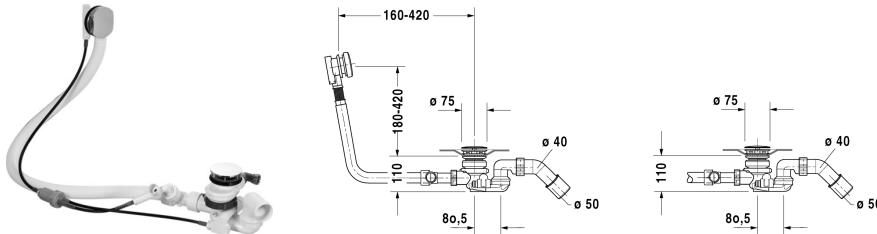

Alle Zeichnungen enthalten alle notwendigen Maße (mm), die den üblichen Toleranzen unterliegen. Exakte Maße können nur am Produkt abgenommen werden.

Zubehör Mehrpreisposition # 791206

Mehrpriisposition	Größe	Gewicht	Bestellnummer
für Ab- und Überlaufgarnitur Quadroval, mit Wanneneinlauf, chrom, lange Ausführung, für Whirlwannen, *, Ablaufdurchmesser 52 mm, Bowdenzuglänge 750 mm			
Farben			
Variante			
Infobox			
* Rohrunterbrecher oder eigensichere Armatur nach DIN EN 1717 erforderlich, Anschlussschlauch # 790159 wird empfohlen			
Ausschreibungstext			
DURAVIT Ab- und Überlaufgarnitur Quadroval mit Wanneneinlauf, Chrom, für Whirlwannen, lange Ausführung, mit Ablaufdurchmesser 52mm, Rohrunterbrecher oder eigensichere Armatur nach DIN EN 1717 erforderlich, Anschluss-Schlauch(#790159) wird empfohlen. Best.Nr.791206000001000			

Alle Zeichnungen enthalten alle notwendigen Maße (mm), die den üblichen Toleranzen unterliegen. Exakte Maße können nur am Produkt abgenommen werden.

Zubehör Mehrpreisposition # 791227

Mehrpriposition	Größe	Gewicht	Bestellnummer
für Ab- und Überlaufgarnitur Quadroval, mit Bodenzulauf, chrom, **, Ablaufdurchmesser 52 mm, Bowdenzuglänge 940 mm, für Whirlwannen			
Farben			
Variante			
Infobox			
** Rohrunterbrecher zwingend erforderlich, Anschlusschlauch # 790166 wird empfohlen			
Ausschreibungstext			
DURAVIT Ab- und Überlaufgarnitur Quadroval mit Bodenzulauf, Chrom, mit Ablaufdurchmesser 52mm, für Whirlwannen. Rohrunterbrecher zwingend erforderlich, Anschluss-Schlauch(#790166) wird empfohlen. Best.Nr.791227000001000			