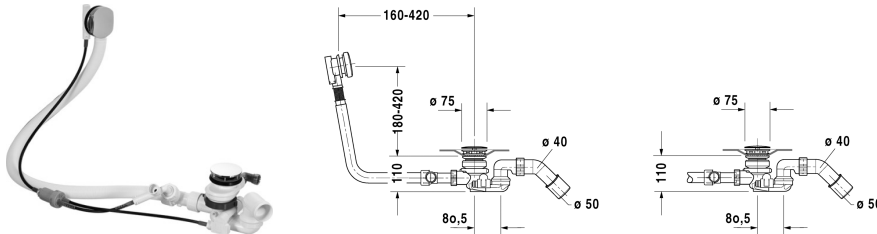

Alle Zeichnungen enthalten alle notwendigen Maße (mm), die den üblichen Toleranzen unterliegen. Exakte Maße können nur am Produkt abgenommen werden.

Zubehör Mehrpreisposition # 791206

Mehrpriisposition	Größe	Gewicht	Bestellnummer
für Ab- und Überlaufgarnitur Quadroval, mit Wanneneinlauf, chrom, lange Ausführung, für Whirlwannen, *, Ablaufdurchmesser 52 mm, Bowdenzuglänge 750 mm			
Farben			
Variante			
Infobox			
* Rohrunterbrecher oder eigensichere Armatur nach DIN EN 1717 erforderlich, Anschlussschlauch # 790159 wird empfohlen			
Ausschreibungstext			
DURAVIT Ab- und Überlaufgarnitur Quadroval mit Wanneneinlauf, Chrom, für Whirlwannen, lange Ausführung, mit Ablaufdurchmesser 52mm, Rohrunterbrecher oder eigensichere Armatur nach DIN EN 1717 erforderlich, Anschluss-Schlauch(#790159) wird empfohlen. Best.Nr.791206000001000			

Alle Zeichnungen enthalten alle notwendigen Maße (mm), die den üblichen Toleranzen unterliegen. Exakte Maße können nur am Produkt abgenommen werden.

Zubehör Mehrpreisposition # 791227

Mehrpriisposition	Größe	Gewicht	Bestellnummer
für Ab- und Überlaufgarnitur Quadroval, mit Bodenzulauf, chrom, **, Ablaufdurchmesser 52 mm, Bowdenzuglänge 940 mm, für Whirlwannen			
Farben			
Variante			
Infobox			
** Rohrunterbrecher zwingend erforderlich, Anschlusschlauch # 790166 wird empfohlen			
Ausschreibungstext			
DURAVIT Ab- und Überlaufgarnitur Quadroval mit Bodenzulauf, Chrom, mit Ablaufdurchmesser 52mm, für Whirlwannen. Rohrunterbrecher zwingend erforderlich, Anschluss-Schlauch(#790166) wird empfohlen. Best.Nr.791227000001000			