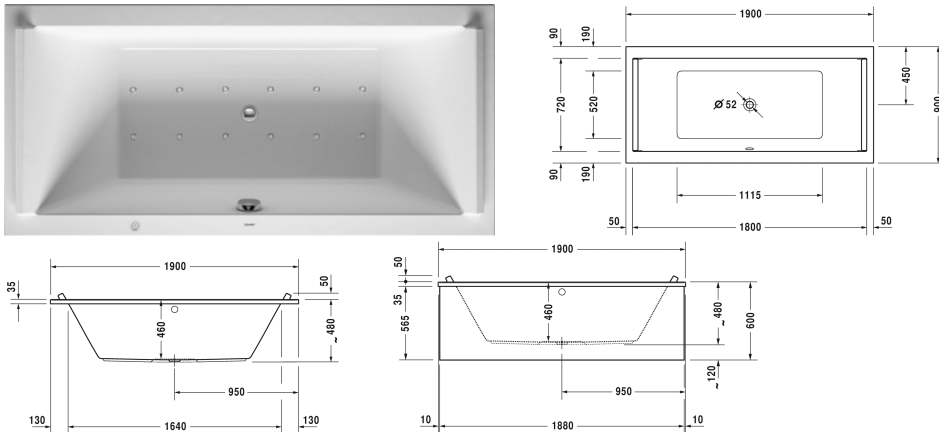

Starck Bade-/Duschwannen Whirlwanne # 760340000AS1000 /
760340000CE1000 / 760340000CL1000 / 760340000CP1000 /
760340000JS1000

|< 1900 mm >|

Whirlwanne	Größe	Gewicht	Bestellnummer
Rechteck, Einbauversion oder für Wannenverkleidung, mit zwei Rückenschrägen, mit Gestell und Ab- und Überlaufgarnitur, 5 mm Sanitäracryl			
Farben			
00 Weiss			
Variante			
Air-System	1900 x 900 mm	33,600 Kilogramm	760340000AS1000
Combi-System E	1900 x 900 mm	33,600 Kilogramm	760340000CE1000
Combi-System L	1900 x 900 mm	33,600 Kilogramm	760340000CL1000
Combi-System P	1900 x 900 mm	33,600 Kilogramm	760340000CP1000
Jet-System	1900 x 900 mm	33,600 Kilogramm	760340000JS1000
Passende Wannenverkleidung			
Wannenverkleidung für Ecke links, für # 7X0340 (1900 x 900 mm)	1890 x 890 mm		ST8906
Wannenverkleidung für Ecke rechts, für # 7X0340 (1900 x 900 mm)	1890 x 890 mm		ST8904
Wannenverkleidung Vorwandversion, für # 7X0340 (1900 x 900 mm)	1880 x 890 mm		ST8902
Wannenverkleidung für Nische, für # 7X0340 (1900 x 900 mm)	1890 mm		ST8941
Passende Ausstattung			
Mehrpriposition für Ab- und Überlaufgarnitur Quadroval, mit Wanneneinlauf, *			791206
Mehrpriposition für Ab- und Überlaufgarnitur Quadroval, mit Bodenzulauf, **			791227
Passende Ausstattung für Air-System, Combi-System P, Jet-System			