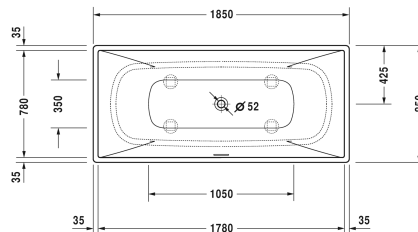

DuraSquare Whirlwanne # 760430000AS0000

| < 1850 mm > |

Whirlwanne	Größe	Gewicht	Bestellnummer
Freistehend, mit nahtloser Verkleidung und Gestell, mit zwei Rückenschrägen, mit Spezial-Ab- und Überlaufgarnitur, DuraSolid A			
Farben			
00 Weiss			
Variante			
Air-System	1850 x 850 mm	148,000 Kilogramm	760430000AS0000
Passende Ausstattung			
Sound für Whirlwannen mit Air-System, Jet-System oder Combi-System P			791852
Ausschreibungstext			
<p>DURAVIT DuraSquare Whirlwanne Freistehend, mit nahtloser Verkleidung und Gestell, mit zwei Rückenschrägen und mit Spezial-Ab- und Überlaufgarnitur aus innovativen Mineralgusswerkstoff DuraSolid®. Passende Ausstattung für Badewanne: Sound. Passende Ausstattung für Whirlwanne: Sound für Whirlwannen mit Air-System, Jet-System oder Combi-System P. Innentiefe 460mm. Wannenrandbreite 35mm, Wannenboden (LxB)1050x350mm, Innenmaß Wanne (LxB)1780x780mm. Ablauf Ø52mm und Überlauf mittig. Abmessungen(LxBxH)1850x850x460/485/610mm. Nutzinhalt 250 Liter. Weiß. Best.Nr. 760430000XXX000.</p>			

Alle Zeichnungen enthalten alle notwendigen Maße (mm), die den üblichen Toleranzen unterliegen. Exakte Maße können nur am Produkt abgenommen werden.