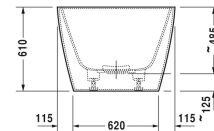

DuraSquare Whirlwanne # 760430000AS0000

| < 1850 mm > |

Whirlwanne	Größe	Gewicht	Bestellnummer
Freistehend, mit nahtloser Verkleidung und Gestell, mit zwei Rückenschrägen, mit Spezial-Ab- und Überlaufgarnitur, DuraSolid A			
Farben			
00 Weiss			
Variante			
Air-System	1850 x 850 mm	148,000 Kilogramm	760430000AS0000
Passende Ausstattung			
Sound für Whirlwannen mit Air-System, Jet-System oder Combi-System P			791852
Ausschreibungstext			
<p>DURAVIT DuraSquare Whirlwanne Freistehend, mit nahtloser Verkleidung und Gestell, mit zwei Rückenschrägen und mit Spezial-Ab- und Überlaufgarnitur aus innovativen Mineralgusswerkstoff DuraSolid®. Passende Ausstattung für Badewanne: Sound. Passende Ausstattung für Whirlwanne: Sound für Whirlwannen mit Air-System, Jet-System oder Combi-System P. Innentiefe 460mm. Wannenrandbreite 35mm, Wannenboden (LxB)1050x350mm, Innenmaß Wanne (LxB)1780x780mm. Ablauf Ø52mm und Überlauf mittig. Abmessungen(LxBxH)1850x850x460/485/610mm. Nutzinhalt 250 Liter. Weiß. Best.Nr. 760430000XXX000.</p>			

Alle Zeichnungen enthalten alle notwendigen Maße (mm), die den üblichen Toleranzen unterliegen. Exakte Maße können nur am Produkt abgenommen werden.