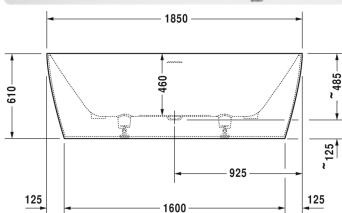

DuraSquare Whirlwanne # 760430000AS0000

| < 1850 mm > |

Whirlwanne	Größe	Gewicht	Bestellnummer
Freistehend, mit nahtloser Verkleidung und Gestell, mit zwei Rückenschrägen, mit Spezial-Ab- und Überlaufgarnitur, DuraSolid A			
Farben			
00 Weiss			
Variante			
Air-System	1850 x 850 mm	148,000 Kilogramm	760430000AS0000
Passende Ausstattung			
Sound für Whirlwannen mit Air-System, Jet-System oder Combi-System P			791852
Ausschreibungstext			
<p>DURAVIT DuraSquare Whirlwanne Freistehend, mit nahtloser Verkleidung und Gestell, mit zwei Rückenschrägen und mit Spezial-Ab- und Überlaufgarnitur aus innovativen Mineralgusswerkstoff DuraSolid®. Passende Ausstattung für Badewanne: Sound. Passende Ausstattung für Whirlwanne: Sound für Whirlwannen mit Air-System, Jet-System oder Combi-System P. Innentiefe 460mm. Wannenrandbreite 35mm, Wannenboden (LxB)1050x350mm, Innenmaß Wanne (LxB)1780x780mm. Ablauf Ø52mm und Überlauf mittig. Abmessungen(LxBxH)1850x850x460/485/610mm. Nutzinhalt 250 Liter. Weiß. Best.Nr. 760430000XXX000.</p>			

Alle Zeichnungen enthalten alle notwendigen Maße (mm), die den üblichen Toleranzen unterliegen. Exakte Maße können nur am Produkt abgenommen werden.