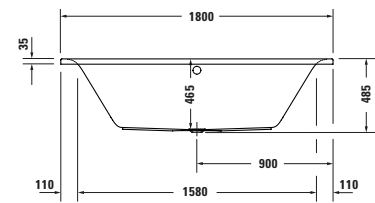

D-Neo Design by Bertrand Lejoly

Whirlwanne Rechteck, Einbauversion, mit zwei Rückenschrägen, mit Gestell und Ab- und Überlaufgarnitur
Sanitäracryl

Whirlwanne (Euro)

Größe mm	Inhalt l	Best. Nr.	Jet Project (XX X = JP 1)				
1800 x 800	160	760476 00 0 XX X000					

Passende Ausstattung für Whirlwanne

	Best. Nr.
Mehrpriposition, für Ab- und Überlaufgarnitur Quadroval, mit Wanneneinlauf, chrom*	791206 00 0 00 1000
Wannengriff, chrom	792804 00 0 00 1000

Passendes Zubehör für Whirlwanne

	Best. Nr.
Wannenanker	790125 00 0 00 0000
Wandprofil	790126 00 0 00 0000