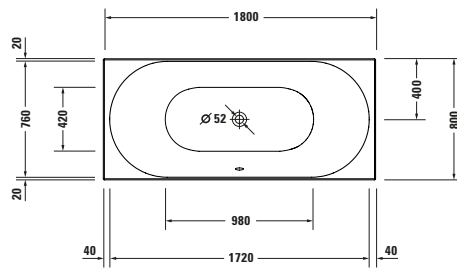

D-Neo Design by Bertrand Lejoly

Whirlwanne Rechteck, Einbauversion, mit zwei Rückenschrägen, mit Gestell und Ab- und Überlaufgarnitur
Sanitäracryl

Whirlwanne (Euro)

Größe mm	Inhalt l	Best. Nr.	Jet Project (XX X = JP 1)				
1800 x 800	160	760476 00 0 XX X000					

Passende Ausstattung für Whirlwanne

	Best. Nr.
Mehrpriposition, für Ab- und Überlaufgarnitur Quadroval, mit Wanneneinlauf, chrom*	791206 00 0 00 1000
Wannengriff, chrom	792804 00 0 00 1000

Passendes Zubehör für Whirlwanne

	Best. Nr.
Wannenanker	790125 00 0 00 0000
Wandprofil	790126 00 0 00 0000