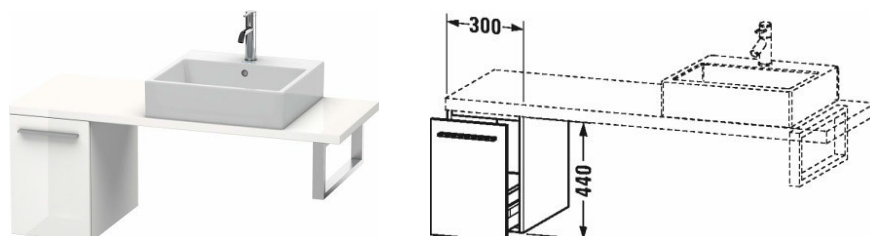

## X-Large Unterschrank für Konsole Compact # XL5420

| < 300 mm > |

Unterschrank für Konsole Compact	Größe	Gewicht	Bestellnummer
1 Auszug			
<b>Farben</b>			
M07 Betongrau Matt Dekor M09 Lichtblau Matt Dekor M11 Eiche Kaschmir Echtholz furnier M12 Eiche gebürstet Echtholz furnier M13 Amerikanisch Nussbaum Echtholz furnier M18 Weiss Matt Dekor M21 Nussbaum Dunkel Dekor M22 Weiss Hochglanz Dekor M31 Pine Silver Dekor M38 Dolomiti Grey Hochglanz Lack M40 Schwarz Hochglanz Lack M43 Basalt Matt Dekor M47 Stone Blue Hochglanz Lack M49 Graphit Matt Dekor M51 Pine Terra Dekor M52 Europäische Eiche Dekor M53 Kastanie Dunkel Dekor M69 Nussbaum gebürstet Echtholz furnier M71 Mediterrane Eiche Echtholz furnier M72 Eiche dunkel gebürstet Echtholz furnier M75 Leinen Dekor M79 Nussbaum Natur Dekor M85 Weiss Hochglanz Lack M86 Cappuccino Hochglanz Lack M89 Flannel Grey Hochglanz Lack M90 Flannel Grey Seidenmatt Lack M91 Taupe Matt Dekor			
<b>Variante</b>	300 x 478 mm		XL5420
<b>Infobox</b>			
Konsole nicht im Lieferumfang enthalten, bitte separat bestellen, Seitlicher Wandabstand bei Nischenanwendung von 20 mm notwendig			
<b>Ausschreibungstext</b>			
DURAVIT X-Large Unterschrank für Konsole Compact mit einem Auszug. Trägermaterial: Hochverdichtete Dreischicht-Holzspanplatte. Beidseitig mit Schichtstoff (HPL) verpresst. Unterseite Konsole (HPL) Farbe (57) Diamantschwarz. Kantenmaterial: ABS-Kanten. Unempfindlich gegen Feuchtigkeit. 1 Auszug. Abmessung(BxTxH)300x478x440mm. Oberflächen in Dekor, Echtholz furnier und Lack laut aktueller Farbtabelle. Best.Nr. XL 5420.			