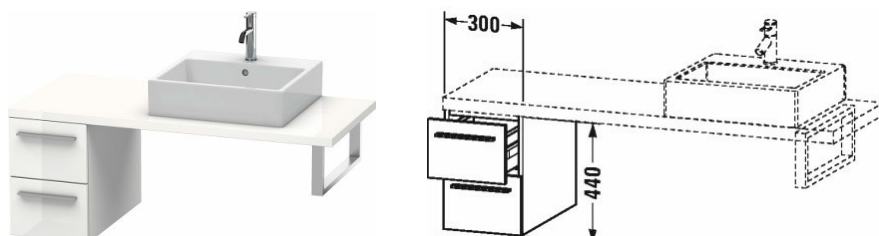

X-Large Unterschrank für Konsole # XL5435

| < 300 mm > |

Unterschrank für Konsole	Größe	Gewicht	Bestellnummer
2 Schubkästen			
Farben			
M07 Betongrau Matt Dekor M09 Lichtblau Matt Dekor M11 Eiche Kaschmir Echtholz furnier M12 Eiche gebürstet Echtholz furnier M13 Amerikanisch Nussbaum Echtholz furnier M18 Weiss Matt Dekor M21 Nussbaum Dunkel Dekor M22 Weiss Hochglanz Dekor M31 Pine Silver Dekor M38 Dolomiti Grey Hochglanz Lack M40 Schwarz Hochglanz Lack M43 Basalt Matt Dekor M47 Stone Blue Hochglanz Lack M49 Graphit Matt Dekor M51 Pine Terra Dekor M52 Europäische Eiche Dekor M53 Kastanie Dunkel Dekor M69 Nussbaum gebürstet Echtholz furnier M71 Mediterrane Eiche Echtholz furnier M72 Eiche dunkel gebürstet Echtholz furnier M75 Leinen Dekor M79 Nussbaum Natur Dekor M85 Weiss Hochglanz Lack M86 Cappuccino Hochglanz Lack M89 Flannel Grey Hochglanz Lack M90 Flannel Grey Seidenmatt Lack M91 Taupe Matt Dekor			
Variante			
	300 x 548 mm		XL5435
Infobox			
Konsole nicht im Lieferumfang enthalten, bitte separat bestellen, Seitlicher Wandabstand bei Nischenanwendung von 20 mm notwendig			
Ausschreibungstext			
DURAVIT X-Large Unterschrank für Konsole mit zwei Schubkästen. Trägermaterial: Hochverdichtete Dreischicht-Holzspanplatte. Beidseitig mit Schichtstoff (HPL) verpresst. Unterseite Konsole (HPL) Farbe (57) Diamantschwarz. Kantenmaterial: ABS-Kanten. Unempfindlich gegen Feuchtigkeit. Zwei Schubkästen. Abmessung(BxTxH)300x548x440mm. Oberflächen in Dekor, Echtholz furnier und Lack laut aktueller Farbtabelle. Best.Nr. XL 5435.			