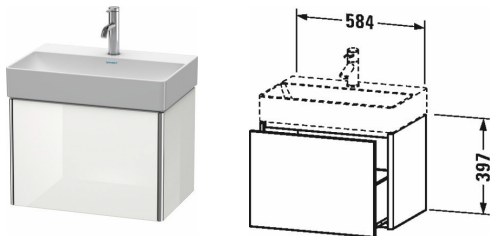

XSquare Waschtischunterbau wandhängend Compact # XS4067

| < 584 mm > |

Waschtischunterbau wandhängend Compact	Größe	Gewicht	Bestellnummer
1 Auszug			
Farben			
M03 Jade Hochglanz Lack M07 Betongrau Matt Dekor M09 Lichtblau Matt Dekor M10 Apricot Pearl Hochglanz Lack M18 Weiss Matt Dekor M20 Apricot Pearl Seidenmatt Lack M22 Weiss Hochglanz Dekor M27 Weißer Flieder Hochglanz Lack M36 Weiß Seidenmatt Lack M38 Dolomiti Grey Hochglanz Lack M39 Nordic Weiß Seidenmatt Lack M40 Schwarz Hochglanz Lack M43 Basalt Matt Dekor M47 Stone Blue Hochglanz Lack M49 Graphit Matt Dekor M60 Taupe Seidenmatt Lack M61 Olive Braun Hochglanz Lack M75 Leinen Dekor M85 Weiss Hochglanz Lack M86 Cappuccino Hochglanz Lack M87 Weißer Flieder Seidenmatt Lack M89 Flannel Grey Hochglanz Lack M90 Flannel Grey Seidenmatt Lack M91 Taupe Matt Dekor M92 Steingrau Seidenmatt Lack M94 Aubergine Seidenmatt M97 Lichtblau Seidenmatt Lack M98 Nachtblau Seidenmatt Lack			
Variante			
für DuraSquare # 235660	584 x 390 mm		XS4067
Infobox			
Raumsparsiphon # 005076 ist empfehlenswert, Einrichtungssysteme sind nicht nachrüstbar und werden werksseitig fest verbaut., Notwendige Angaben zur Bestellung: - Einrichtungssystem ja / nein, - Nussbaum 77 oder Ahorn 78			
Zubehör			
Zusatzmodule Einrichtungssystem in Ahorn oder Nussbaum massiv, für Schrankbreiten 584 mm	584 mm		UV9854
Passende Produkte			
Waschtisch, Möbelwaschtisch Compact ohne Überlauf, mit Hahnlochbank, Schaftventil mit keramischer Ventilabdeckhaube inklusive, Unterseite glasiert, 600 x 400 mm			235660