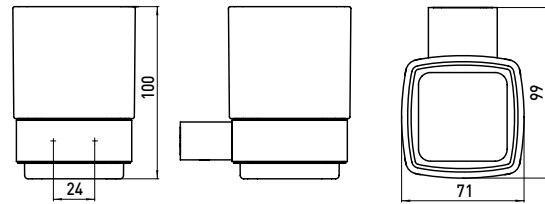

PRODUKTINFORMATION

Glashalter, Kristallglas satiniert emco-steel

Art.-Nr.0520 016 00

Wandmodell