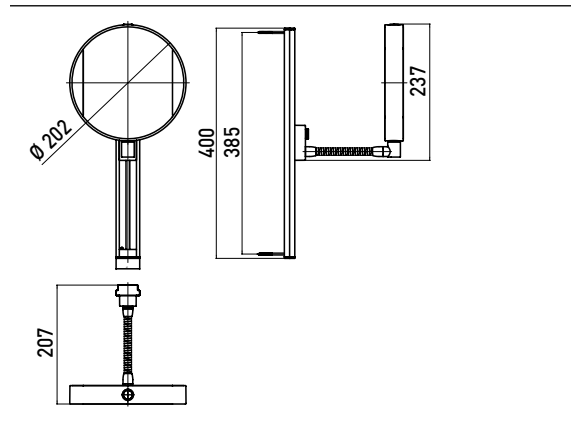

PRODUKTINFORMATION

Rasier- und Kosmetikspiegel chrom

Art.-Nr.1095 060 12

beidseitig verspiegelt: Vergrößerung: 3- und 7-fach, rund, LED-Beleuchtung, Lichtfarbe (kalt: 6.000 K/warm: 3.000 K) stufenlos dimmbar, am Flexarm, mit Gleitschiene zur Höhenverstellung, Energieeffizienzklasse: A-A++