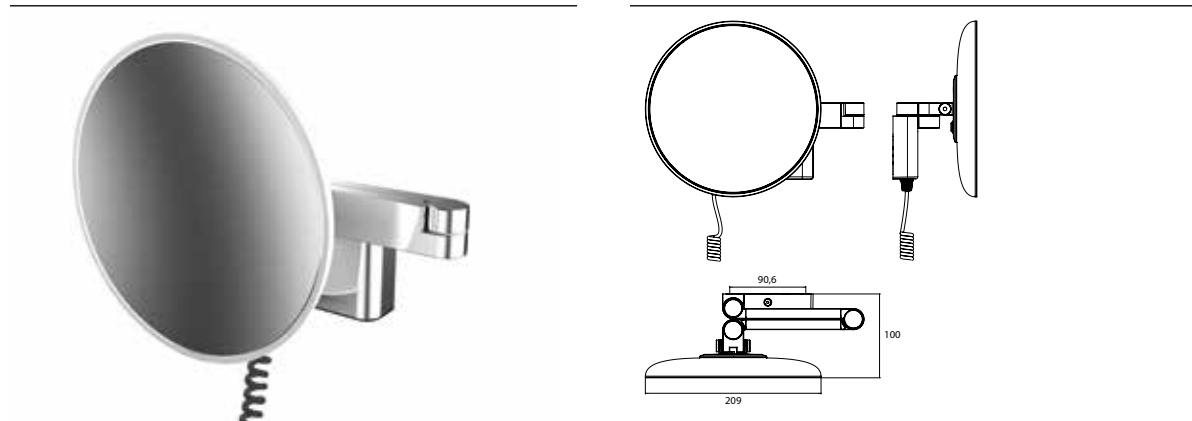

PRODUKTINFORMATION

LED Rasier- und Kosmetikspiegel, rund, Wandmodell, Doppelgelenkarm mit Spiralkabel und Stecker
Vergrößerung: 5-fach

Art.-Nr.1095 080 45

2 Lichttaster (Helligkeit und Lichtfarbe - kalt/warm - stufenlos dimmbar), Energieeffizienzklasse: A - A++