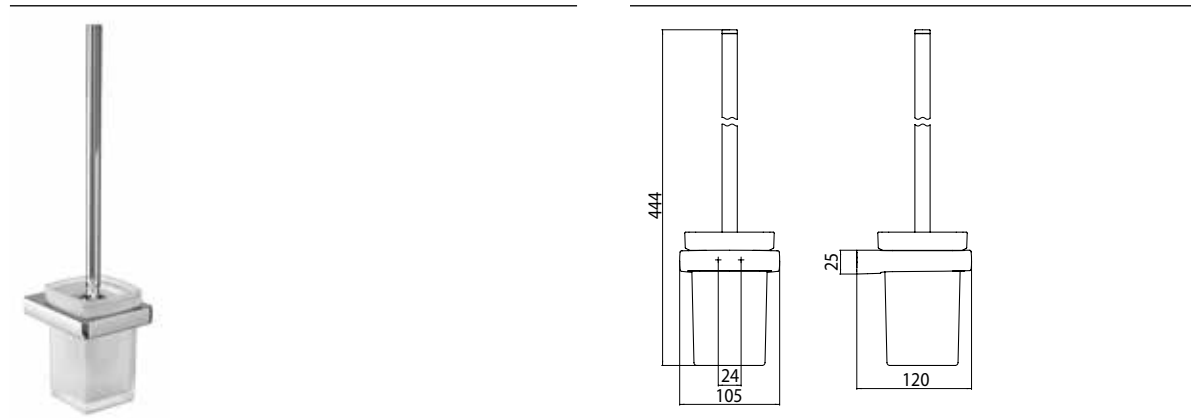

## PRODUKTINFORMATION

Toilettenbürstengarnitur, Kristallglas satiniert, Bürstengriff chrom, Wandmodell chrom

Art.-Nr.0215 001 00