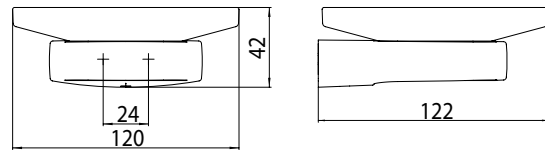

PRODUKTINFORMATION

Seifenhalter chrom

Art.-Nr.0230 001 00

Kristallglas satiniert, Wandmodell