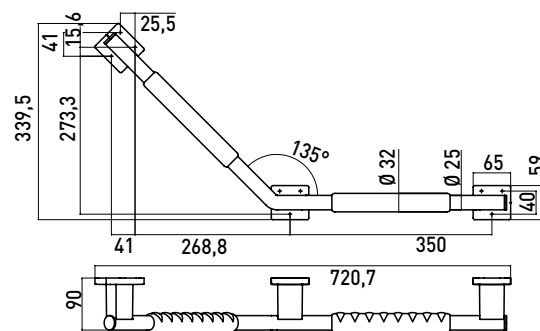

PRODUKTINFORMATION

Winkelgriff, 135° chrom

Art.-Nr.3570 212 03

Befestigungsmaterial / Fastening material: 3 x Fischer- Dübel / Plug - UX 8 x 50 mm 3 x SHR - SEKPF - HO - A2 - Z3 - 6 x 70