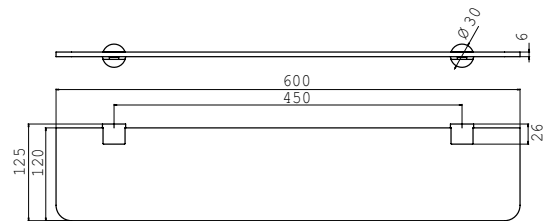

PRODUKTINFORMATION

Ablage chrom

Art.-Nr.4510 001 60

600 mm, Ablage aus geschliffenem Kristallglas