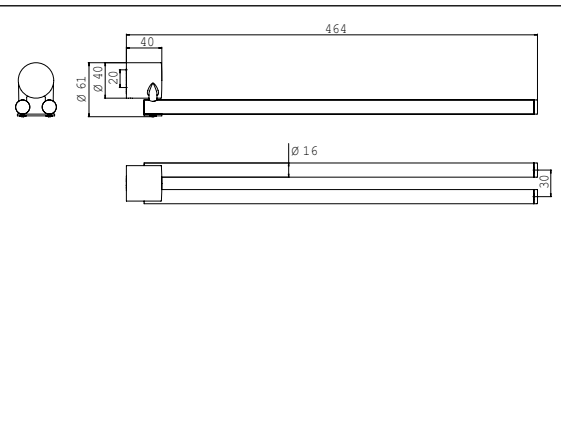

PRODUKTINFORMATION

Handtuchhalter 464 mm chrom

Art.-Nr.4550 001 46

drehbar