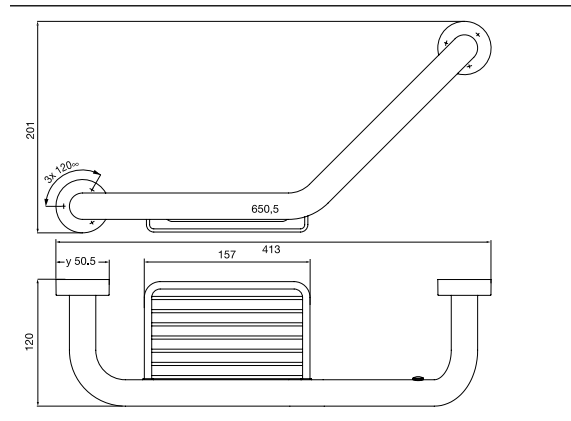

PRODUKTINFORMATION

Wannengriff mit Seifenkorb chrom

Art.-Nr.4571 001 00

Montage links und rechts