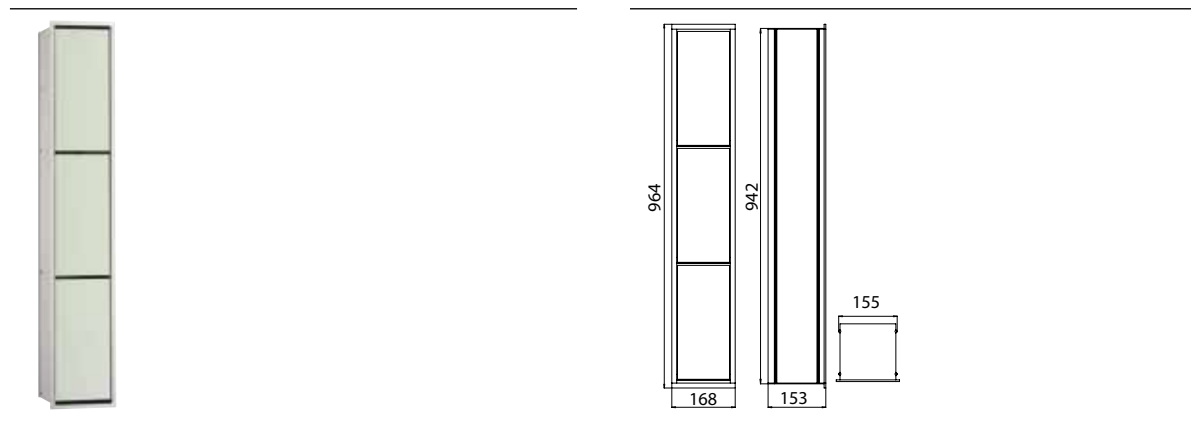

PRODUKTINFORMATION

WC-Modul aluminium/optiwhite

Art.-Nr.9760 274 65

Fach mit Einlegeboden, Mehrzweckfach, Müllbeutelbox