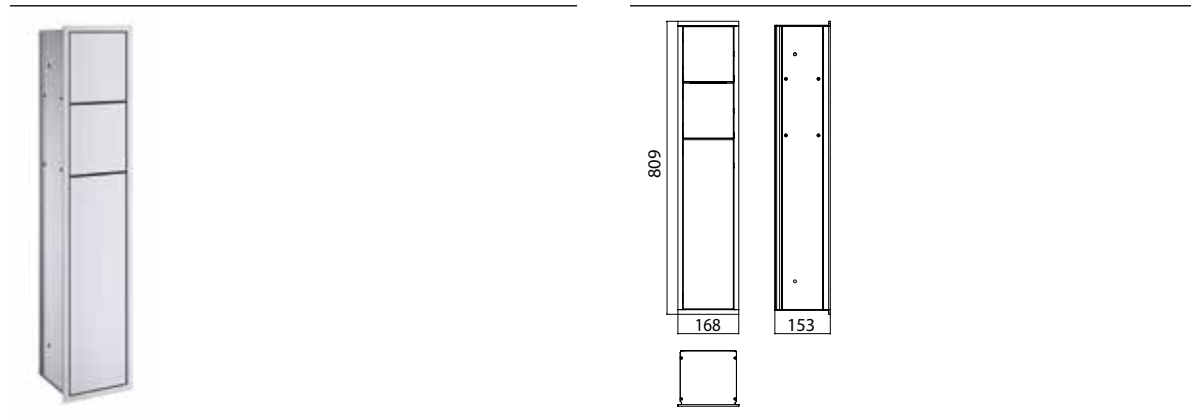

## PRODUKTINFORMATION

WC-Modul, Unterputzmodell, Reserverollenfach, Papierhalter, Toilettenbürstengarnitur, aluminium/  
aluminium Türanschlag links

Art.-Nr.9783 050 50