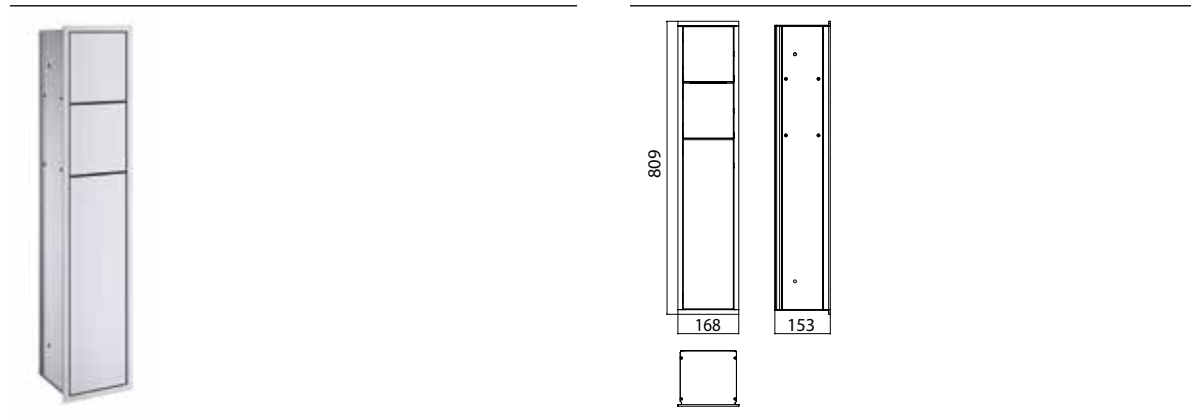

PRODUKTINFORMATION

WC-Modul, Unterputzmodell, Reserverollenfach, Papierhalter, Toilettenbürstengarnitur, aluminium/
aluminium Türanschlag rechts

Art.-Nr.9783 050 52