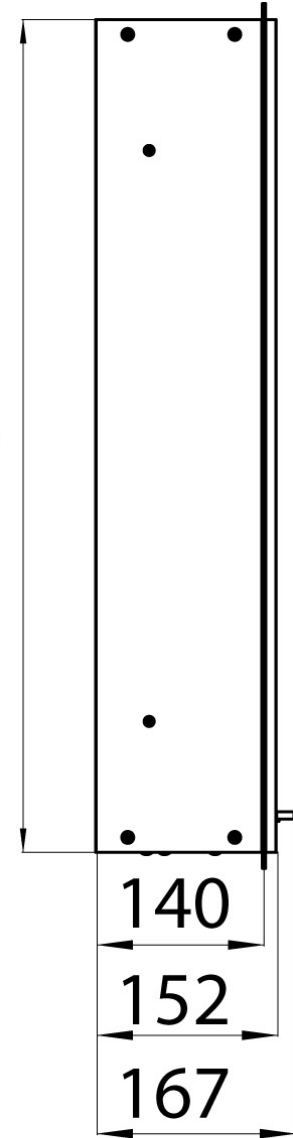

727

604

Kabelaustritt, Zuleitung 800 mm
Cable outlet, Supply cable
Sortie du câble, Câble d'alimentation

577

700

140

152

167