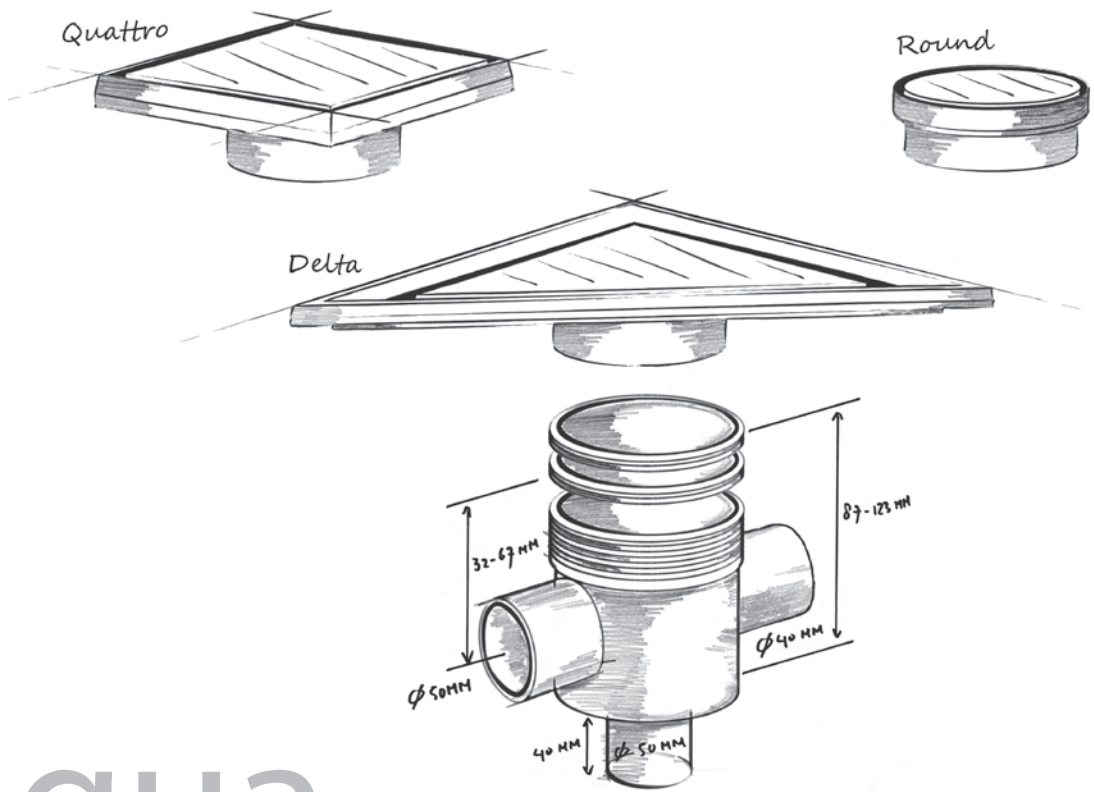

ABS-Ablaufkörper mit Edelstahlabdeckung

Komplettsset inkl. Abdeckung mit variabler Sperrwasserhöhe von 50 bis 25 mm.

Format *	Artikelnummer
10 x 10 cm	AquaW-10x10- mSl6
15 x 15 cm	AquaW-15x15- mSl6

Edelstahl gebürstet

54 mm  
-  
90 mm

0,50 l/s  
Sperr-  
wasserhöhe  
50 mm

Sperr-  
wasserhöhe  
50 mm

**Draufsicht**  
Die Ausführung Quattro 15x15 ist asymmetrisch, um die Ausrichtung im Boden zu vereinfachen.

\*Siehe technische Zeichnung für exakte Abmessungen.

## Bewährtes mit neuer Technik

Aqua

- OBerteil in Höhe VERSTELLBAR 
- 100% DICHTIGKEIT 
- ROLLSTUHLGEEIGNET 
- BAUHÖHE 
- VERSTELLBARE DECKUNG 
- NORM ABLAUFLEISTUNG SPERRWASSERHÖHE\* 
- EINKÜRZBARES SIPHONGEHÄUSE 
- DREH- UND VERSTELLBARES SIPHONGEHÄUSE 
- REINIGBARER SIPHON 
- 0,56 l/s ABLAUFLEISTUNG 
- WATER PROTECTION SYSTEM 

Die Serie Aqua besteht aus:

Aqua: ABS- Ablauf mit Edelstahlabdeckung

Aqua Plus: Edelstahlablauf mit Edelstahlabdeckung

Aqua Jewels: das hochwertigste in Edelstahl

Lieferbar sind diese in den Größen: 10x10, 15x15, 10x10, 15x15 und Delta.