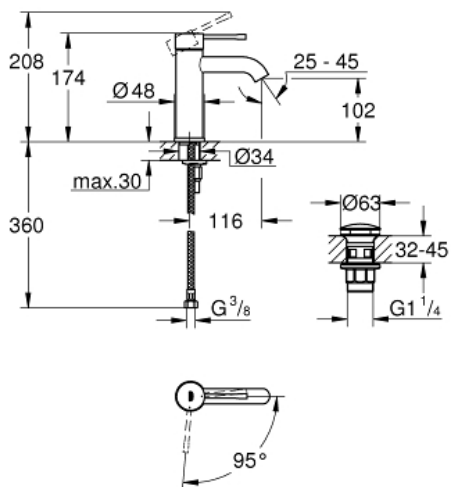

ESSENCE
Einhand-Waschtischbatterie, DN
15 S-Size

Artikel 23797001

Pure Freude
an Wasser

GROHE

Produktbeschreibung:

ESSENCE
Einhand-Waschtischbatterie, DN 15
S-Size

Spezifikation:

Einlochmontage
GROHE SilkMove ES 28 mm Keramikkartusche
**Energie-Spar-Funktion Mittelstellung kalt
mit Temperaturbegrenzer**
GROHE StarLight Oberfläche
GROHE EcoJoy 5,7 l/min Mousseur
GROHE QuickFix Plus Schnellbefestigungssystem
glatter Körper mit Push-open Ablaufgarnitur 1 1/4"
flexible Anschlussschläuche

Farbe:

□ 23797001 chrom